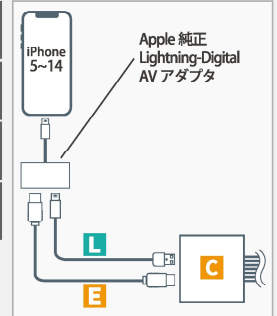

iPhone15以降

充電ケーブル端子をチェック!

2-B A + D + M

ネクステージ
販売価格
【工賃込】 **56,200円** (税別)
【税込:61,820円】

※Apple 純正 Lightning-Digital AV アダプタはお客様で自身で
ご用意いただくようお願いしてください

- A** Beat-Sonic AVX02
外部入力アダプター
- D** Beat-Sonic IF36
HDMI→RCAコンバーター
- M** Beat-Sonic MA01A
USB typeC→HDMI/USBミラーリングケーブル

アルファード / ヴェルファイア 【30系】
R2/1~R5/5

JBLサウンド付車

iPhone5
から
iPhone14

充電ケーブル端子をチェック!

6-A C + E + I + L

ネクステージ
販売価格
【工賃込】 **96,400円** (税別)
【税込:106,040円】

※Apple 純正 Lightning-Digital AV アダプタはお客様ご自身で
ご用意いただくようお願いしてください

- C** Beat-Sonic[®] **HVXT01**
JBL ナビ付アルファード 30 系用 HDMI 入力キット
- E** Beat-Sonic[®] **HDC2A**
HDMI⇄HDMI ケーブル (2m)
- I** Beat-Sonic[®] **TVK-70**
TV キャンセラー
- L** Beat-Sonic[®] **CD-IU010**
iPhone-iPadUSB 接続ケーブル

iPhone15以降

充電ケーブル端子をチェック!

6-B C + H + M

ネクステージ
販売価格
【工賃込】 **94,800円** (税別)
【税込:104,280円】

- C** Beat-Sonic[®] **HVXT01**
JBL ナビ付アルファード F 30 系用 HDMI 入力キット
- H** Beat-Sonic[®] **TVK-70**
TV キャンセラー
- M** Beat-Sonic[®] **MA01A**
USB typeC⇄HDMI/USB ミラーリングケーブル