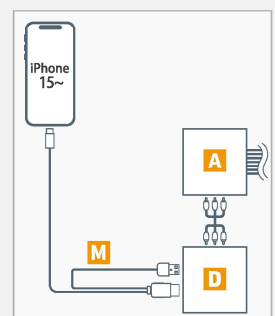

iPhone15以降

充電ケーブル端子をチェック!

2-B A + D + M

ネクステージ
販売価格
【工賃込】 **56,200円** (税別)
【税込:61,820円】

※Apple 純正 Lightning-Digital AV アダプタはお客様で自身で
ご用意いただくようお願いしてください

- A** Beat-Sonic AVX02
外部入力アダプター
- D** Beat-Sonic IF36
HDMI→RCAコンバーター
- M** Beat-Sonic MA01A
USB typeC→HDMI/USBミラーリングケーブル