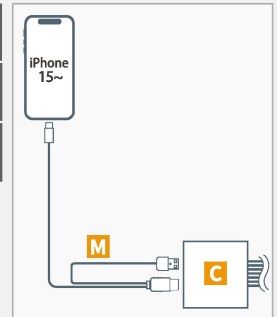

- C** Beat-Sonic[®] **HVXT01**
JBL ナビ付アルファード 30 系用 HDMI 入力キット
- E** Beat-Sonic[®] **HDC2A**
HDMI⇄HDMI ケーブル (2m)
- I** Beat-Sonic[®] **TVK-70**
TV キャンセラー
- L** Beat-Sonic[®] **CD-IU010**
iPhone-iPadUSB 接続ケーブル

iPhone15以降

充電ケーブル端子をチェック!

6-B C + H + M

ネクステージ
販売価格
【工賃込】 **94,800円** (税別)
【税込:104,280円】

- C** Beat-Sonic[®] **HVXT01**
JBL ナビ付アルファード F 30 系用 HDMI 入力キット
- H** Beat-Sonic[®] **TVK-70**
TV キャンセラー
- M** Beat-Sonic[®] **MA01A**
USB typeC⇄HDMI/USB ミラーリングケーブル

ディスプレイオーディオ車と JBL サウンド付車の見分け方

適合のご注意

ディスプレイオーディオ車の場合はP05 (左ページ) に記載の製品が必要になります。
JBLサウンド付車の場合はP06 (当ページ) に記載の製品が必要になります。