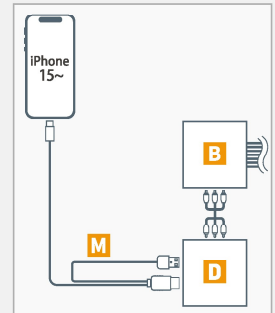

- B** Beat-Sonic AVX04
外部入力アダプター ※TVナビキャンセラー機能なし
- D** Beat-Sonic IF36
HDMI→RCAコンバーター
- E** Beat-Sonic HDC2A
HDMI⇄HDMIケーブル (2m)
- G** Beat-Sonic TVK-72
TVキャンセラー
- L** Beat-Sonic CD-IU010
iPhone-iPadUSB接続ケーブル

iPhone15以降

充電ケーブル端子をチェック!

1-B B + D + G + M

ネクステージ
販売価格
【工賃込】 **62,200円** (税別)
【税込:68,420円】

※Apple 純正 Lightning-Digital AV アダプタはお客様で自身で
ご用意いただくようお願いしてください

- B** Beat-Sonic AVX04
外部入力アダプター ※TVナビキャンセラー機能なし
- D** Beat-Sonic IF36
HDMI→RCAコンバーター
- G** Beat-Sonic TVK-72
TVキャンセラー
- M** Beat-Sonic MA01A
USB typeC→HDMI/USBミラーリングケーブル

純正CD/DVDデッキなし (JBLサウンド付き車は次のページへ)

iPhone5
から
iPhone14

充電ケーブル端子をチェック!

2-A A + D + E + L

ネクステージ
販売価格
【工賃込】 **54,400円** (税別)
【税込:59,840円】

※Apple 純正 Lightning-Digital AV アダプタはお客様で自身で
ご用意いただくようお願いしてください

- A** Beat-Sonic AVX02
外部入力アダプター
- D** Beat-Sonic IF36
HDMI→RCAコンバーター
- E** Beat-Sonic HDC2A
HDMI⇄HDMIケーブル (2m)
- L** Beat-Sonic CD-IU010
iPhone-iPadUSB接続ケーブル