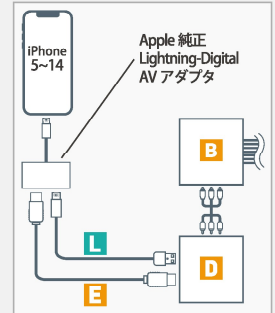

アルファード / ヴェルファイア 【30系】
R2/1~R5/5

純正CD/DVDデッキあり (JBLサウンド付き車は次のページへ)

iPhone5
から
iPhone14

充電ケーブル端子をチェック!

1-A B + D + E + G + L

ネクステージ
販売価格
【工賃込】 **58,400円** (税別)
【税込:64,240円】

※Apple 純正 Lightning-Digital AV アダプタはお客様で自身で
ご用意いただくようお願いしてください

- B** Beat-Sonic AVX04
外部入力アダプター ※TVナビキャンセラー機能なし
- D** Beat-Sonic IF36
HDMI→RCAコンバーター
- E** Beat-Sonic HDC2A
HDMI⇄HDMIケーブル (2m)
- G** Beat-Sonic TVK-72
TVキャンセラー
- L** Beat-Sonic CD-IU010
iPhone-iPadUSB接続ケーブル

iPhone15以降

充電ケーブル端子をチェック!

1-B B + D + G + M

ネクステージ
販売価格
【工賃込】 **62,200円** (税別)
【税込:68,420円】

※Apple 純正 Lightning-Digital AV アダプタはお客様で自身で
ご用意いただくようお願いしてください

- B** Beat-Sonic AVX04
外部入力アダプター ※TVナビキャンセラー機能なし
- D** Beat-Sonic IF36
HDMI→RCAコンバーター
- G** Beat-Sonic TVK-72
TVキャンセラー
- M** Beat-Sonic MA01A
USB typeC→HDMI/USBミラーリングケーブル

純正CD/DVDデッキなし (JBLサウンド付き車は次のページへ)

iPhone5
から
iPhone14

充電ケーブル端子をチェック!

2-A A + D + E + L

ネクステージ
販売価格
【工賃込】 **54,400円** (税別)
【税込:59,840円】

※Apple 純正 Lightning-Digital AV アダプタはお客様で自身で
ご用意いただくようお願いしてください

- A** Beat-Sonic AVX02
外部入力アダプター
- D** Beat-Sonic IF36
HDMI→RCAコンバーター
- E** Beat-Sonic HDC2A
HDMI⇄HDMIケーブル (2m)
- L** Beat-Sonic CD-IU010
iPhone-iPadUSB接続ケーブル