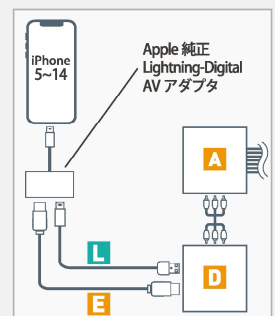

- B** Beat-Sonic AVX04
外部入力アダプター ※TVナビキャンセラー機能なし
- D** Beat-Sonic IF36
HDMI→RCAコンバーター
- E** Beat-Sonic HDC2A
HDMI⇄HDMIケーブル (2m)
- G** Beat-Sonic TVK-72
TVキャンセラー
- L** Beat-Sonic CD-IU010
iPhone-iPadUSB接続ケーブル

iPhone15以降

充電ケーブル端子をチェック!

1-B B + D + G + M

ネクステージ
販売価格
【工賃込】 **62,200円** (税別)
【税込:68,420円】

※Apple 純正 Lightning-Digital AV アダプタはお客様で自身で
ご用意いただくようお願いしてください

- B** Beat-Sonic AVX04
外部入力アダプター ※TVナビキャンセラー機能なし
- D** Beat-Sonic IF36
HDMI→RCAコンバーター
- G** Beat-Sonic TVK-72
TVキャンセラー
- M** Beat-Sonic MA01A
USB typeC→HDMI/USBミラーリングケーブル

純正CD/DVDデッキなし (JBLサウンド付き車は次のページへ)

iPhone5
から
iPhone14

充電ケーブル端子をチェック!

2-A A + D + E + L

ネクステージ
販売価格
【工賃込】 **54,400円** (税別)
【税込:59,840円】

※Apple 純正 Lightning-Digital AV アダプタはお客様で自身で
ご用意いただくようお願いしてください

- A** Beat-Sonic AVX02
外部入力アダプター
- D** Beat-Sonic IF36
HDMI→RCAコンバーター
- E** Beat-Sonic HDC2A
HDMI⇄HDMIケーブル (2m)
- L** Beat-Sonic CD-IU010
iPhone-iPadUSB接続ケーブル

iPhone15以降

充電ケーブル端子をチェック!

2-B A + D + M

ネクステージ
販売価格
【工賃込】 **56,200円** (税別)
【税込:61,820円】

※Apple 純正 Lightning-Digital AV アダプタはお客様で自身で
ご用意いただくようお願いしてください

- A** Beat-Sonic AVX02
外部入力アダプター
- D** Beat-Sonic IF36
HDMI→RCAコンバーター
- M** Beat-Sonic MA01A
USB typeC→HDMI/USBミラーリングケーブル