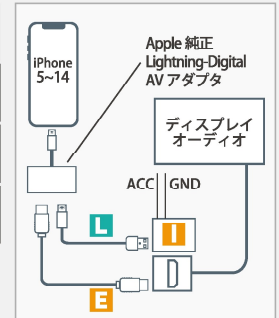

アルファード/ヴェルファイア【40系】
R5/06~

8 インチ DA 付車 / 10.5 インチ DA Plus 付車

iPhone5
から
iPhone14

充電ケーブル端子をチェック!

4-A E + H + I + L

ネクステージ
販売価格
【工賃込】 **35,900円** (税別)
【税込: 39,490円】

※Apple 純正 Lightning-Digital AV アダプタはお客様ご自身で
ご用意いただくようお願いしてください

- E** Beat-Sonic[®] **HDC2A**
HDMI⇄HDMI ケーブル (2m)
- H** Beat-Sonic[®] **TVK-74**
TV キャンセラー (ON 時ナビ自車位置が止まります)
- I** Beat-Sonic[®] **UCH3E**
USB 電源ユニット (タイプ A 2 口 / タイプ C 1 口)
- L** Beat-Sonic[®] **CD-IU010**
iPhone/iPad/USB 接続ケーブル

iPhone15以降

充電ケーブル端子をチェック!

4-B H + I + M

ネクステージ
販売価格
【工賃込】 **37,700円** (税別)
【税込: 41,470円】

- H** Beat-Sonic[®] **TVK-74**
TV キャンセラー (ON 時ナビ自車位置が止まります)
- I** Beat-Sonic[®] **UCH3E**
USB 電源ユニット (タイプ A 2 口 / タイプ C 1 口)
- M** Beat-Sonic[®] **MA01A**
USB typeC→HDMI/USB ミラーリングケーブル