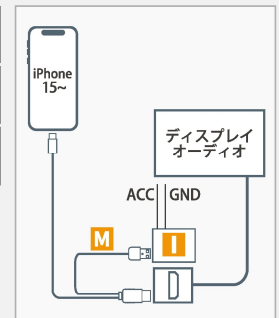

- E** Beat-Sonic[®] **HDC2A**
HDMI⇄HDMI ケーブル (2m)
- H** Beat-Sonic[®] **TVK-74**
TV キャンセラー (ON 時ナビ自車位置が止まります)
- I** Beat-Sonic[®] **UCH3E**
USB 電源ユニット (タイプ A 2 口 / タイプ C 1 口)
- L** Beat-Sonic[®] **CD-IU010**
iPhone/iPad/USB 接続ケーブル

iPhone15以降

充電ケーブル端子をチェック!

4-B H + I + M

ネクステージ
販売価格
【工賃込】 **37,700円** (税別)
【税込: 41,470円】

- H** Beat-Sonic[®] **TVK-74**
TV キャンセラー (ON 時ナビ自車位置が止まります)
- I** Beat-Sonic[®] **UCH3E**
USB 電源ユニット (タイプ A 2 口 / タイプ C 1 口)
- M** Beat-Sonic[®] **MA01A**
USB typeC→HDMI/USB ミラーリングケーブル

純正HDMIポート搭載位置

センターコンソールボックス内

純正HDMIポートに **E** または **M** の HDMI 端子を刺して
接続してください。