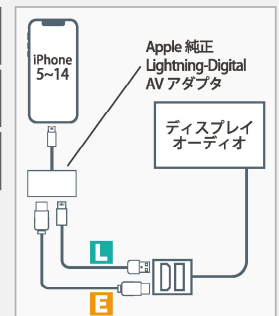

iPhone15以降

充電ケーブル端子をチェック!

5-B H + K + M
ネクステージ
販売価格
【工賃込】 **47,700円** (税別)
【税込:52,470円】

- H** Beat-Sonic[®] **TVK-74**
TV キャンセラー (ON 時ナビ自車位置が止まります)
- K** Beat-Sonic[®] **HDK02**
ノア/ヴォクシー専用 HDMI 入力キット
- M** Beat-Sonic[®] **MA01A**
USB typeC→HDMI/USB ミラーリングケーブル

10.5 インチ DA Plus 付車

iPhone5
から
iPhone14

充電ケーブル端子をチェック!

4-A E + H + L
ネクステージ
販売価格
【工賃込】 **31,400円** (税別)
【税込:34,540円】

※Apple 純正 Lightning-Digital AV アダプタはお客様ご自身で
ご用意いただくようお願いしてください

- E** Beat-Sonic[®] **HDC2A**
HDMI⇄HDMIケーブル (2m)
- H** Beat-Sonic[®] **TVK-74**
TV キャンセラー (ON 時ナビ自車位置が止まります)
- L** Beat-Sonic[®] **CD-IU010**
iPhone/iPadUSB 接続ケーブル

iPhone15以降

充電ケーブル端子をチェック!

4-B H + M
ネクステージ
販売価格
【工賃込】 **28,000円** (税別)
【税込:30,800円】

- H** Beat-Sonic[®] **TVK-74**
TV キャンセラー (ON 時ナビ自車位置が止まります)
- M** Beat-Sonic[®] **MA01A**
USB typeC→HDMI/USB ミラーリングケーブル