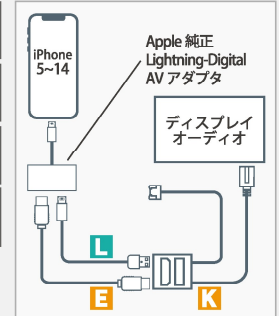

ノア/ヴォクシー【90系】
R4/01~

8 インチ DA 付車

iPhone5
から
iPhone14

充電ケーブル端子をチェック!

5-A E + H + K + L
ネクステージ
販売価格
【工賃込】 **45,900円** (税別)
【税込:50,490円】

※Apple 純正 Lightning-Digital AV アダプタはお客様ご自身で
ご用意いただくようお願いしてください

- E** Beat-Sonic[®] **HDC2A**
HDMI⇄HDMIケーブル (2m)
- H** Beat-Sonic[®] **TVK-74**
TV キャンセラー (ON 時ナビ自車位置が止まります)
- K** Beat-Sonic[®] **HDK02**
ノア/ヴォクシー専用 HDMI 入力キット
- L** Beat-Sonic[®] **CD-IU010**
iPhone/iPadUSB 接続ケーブル

iPhone15以降

充電ケーブル端子をチェック!

5-B H + K + M
ネクステージ
販売価格
【工賃込】 **47,700円** (税別)
【税込:52,470円】

- H** Beat-Sonic[®] **TVK-74**
TV キャンセラー (ON 時ナビ自車位置が止まります)
- K** Beat-Sonic[®] **HDK02**
ノア/ヴォクシー専用 HDMI 入力キット
- M** Beat-Sonic[®] **MA01A**
USB typeC→HDMI/USB ミラーリングケーブル

10.5 インチ DA Plus 付車

iPhone5
から
iPhone14

充電ケーブル端子をチェック!

4-A E + H + L
ネクステージ
販売価格
【工賃込】 **31,400円** (税別)
【税込:34,540円】

※Apple 純正 Lightning-Digital AV アダプタはお客様ご自身で
ご用意いただくようお願いしてください

- E** Beat-Sonic[®] **HDC2A**
HDMI⇄HDMIケーブル (2m)
- H** Beat-Sonic[®] **TVK-74**
TV キャンセラー (ON 時ナビ自車位置が止まります)
- L** Beat-Sonic[®] **CD-IU010**
iPhone/iPadUSB 接続ケーブル

iPhone15以降

充電ケーブル端子をチェック!

4-B H + M
ネクステージ
販売価格
【工賃込】 **28,000円** (税別)
【税込:30,800円】

- H** Beat-Sonic[®] **TVK-74**
TV キャンセラー (ON 時ナビ自車位置が止まります)
- M** Beat-Sonic[®] **MA01A**
USB typeC→HDMI/USB ミラーリングケーブル