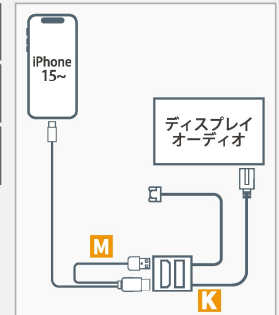

ノア/ヴォクシー【90系】
R4/01~

8 インチ DA 付車

iPhone5
から
iPhone14

充電ケーブル端子をチェック!

5-A E + H + K + L
ネクステージ
販売価格
【工賃込】 **45,900円** (税別)
【税込:50,490円】

※Apple 純正 Lightning-Digital AV アダプタはお客様ご自身で
ご用意いただくようお願いしてください

- E** Beat-Sonic[®] **HDC2A**
HDMI⇄HDMIケーブル (2m)
- H** Beat-Sonic[®] **TVK-74**
TV キャンセラー (ON 時ナビ自車位置が止まります)
- K** Beat-Sonic[®] **HDK02**
ノア/ヴォクシー専用 HDMI 入力キット
- L** Beat-Sonic[®] **CD-IU010**
iPhone/iPadUSB 接続ケーブル

iPhone15以降

充電ケーブル端子をチェック!

5-B H + K + M
ネクステージ
販売価格
【工賃込】 **47,700円** (税別)
【税込:52,470円】

- H** Beat-Sonic[®] **TVK-74**
TV キャンセラー (ON 時ナビ自車位置が止まります)
- K** Beat-Sonic[®] **HDK02**
ノア/ヴォクシー専用 HDMI 入力キット
- M** Beat-Sonic[®] **MA01A**
USB typeC→HDMI/USB ミラーリングケーブル

10.5 インチ DA Plus 付車

iPhone5
から
iPhone14

充電ケーブル端子をチェック!

4-A E + H + L
ネクステージ
販売価格
【工賃込】 **31,400円** (税別)
【税込:34,540円】

※Apple 純正 Lightning-Digital AV アダプタはお客様ご自身で
ご用意いただくようお願いしてください

- E** Beat-Sonic[®] **HDC2A**
HDMI⇄HDMIケーブル (2m)
- H** Beat-Sonic[®] **TVK-74**
TV キャンセラー (ON 時ナビ自車位置が止まります)
- L** Beat-Sonic[®] **CD-IU010**
iPhone/iPadUSB 接続ケーブル