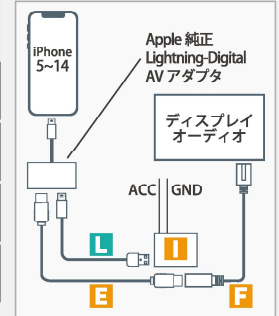

プリウス/プリウス PHEV【60系】
R5/1~

8インチ DA 付車 / 12.3インチ DA Plus 付車

iPhone5
から
iPhone14

充電ケーブル端子をチェック!

4-A E + F + H + I + L

ネクステージ
販売価格
【工賃込】

38,900円 (税別)
【税込:42,790円】

※Apple 純正 Lightning-Digital AV アダプタはお客様ご自身で
ご用意いただくようお願いしてください

- E** Beat-Sonic[®] **HDC2A**
HDMI⇄HDMI ケーブル (2m)
- F** Beat-Sonic[®] **HDC7**
HDMI タイプ E → タイプ A 変換
- H** Beat-Sonic[®] **TVK-74**
TV キャンセラー (ON 時ナビ自乗位置が止まります)
- I** Beat-Sonic[®] **UCH3E**
USB 電源ユニット (タイプ A 2口 / タイプ C 1口)
- L** Beat-Sonic[®] **CD-IU010**
iPhone/iPadUSB 接続ケーブル

iPhone15以降

充電ケーブル端子をチェック!

4-B F + H + I + M

ネクステージ
販売価格
【工賃込】

40,700円 (税別)
【税込:44,770円】

- F** Beat-Sonic[®] **HDC7**
HDMI タイプ E → タイプ A 変換
- H** Beat-Sonic[®] **TVK-74**
TV キャンセラー (ON 時ナビ自乗位置が止まります)
- I** Beat-Sonic[®] **UCH3E**
USB 電源ユニット (タイプ A 2口 / タイプ C 1口)
- M** Beat-Sonic[®] **MA01A**
USB typeC→HDMI/USB ミラーリングケーブル