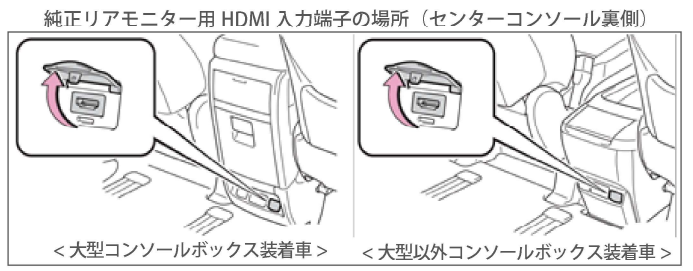

メーカー	製品	品番	税抜価格	税込価格	数量	備考
ビートソニック	デジタル入力インターフェース	HVXT01	¥63,000	¥69,300	1	
ビートソニック	テレビコントローラー	TVK-70	¥9,800	¥10,780	1	
ビートソニック	HDMI 1入力2出力分配器	IF33A	¥10,000	¥11,000	1	
ビートソニック	HDMIケーブル (3m)	HDC11	¥2,400	¥2,640	1	
ビートソニック	HDMI Lアングルアダプター	HDA9	¥990	¥1,089	1	
ビートソニック	HDMIオス⇄オスジョイント	HDA10	¥990	¥1,089	1	
ビートソニック	Type-Cミラーリングアダプター	MA01A	¥7,400	¥8,140	1	iPhone15の場合使用します
ビートソニック	HDMIケーブル (2m)	HDC2A	¥1,600	¥1,760	1	
Apple純正	Lightning-Digital AVアダプター		別途で用意ください		1	iPhone14までの場合使用します
-	USB Type-A→Lightning充電ケーブル		別途で用意ください		1	

おすすめアイテム HDMI / USB 入力ポートをスぺアスイッチホールに設置する場合

メーカー	製品	品番	備考
ビートソニック	スぺアスイッチホールHDMI/USB入力ポート	USB10A	価格・取付場所はP41に記載