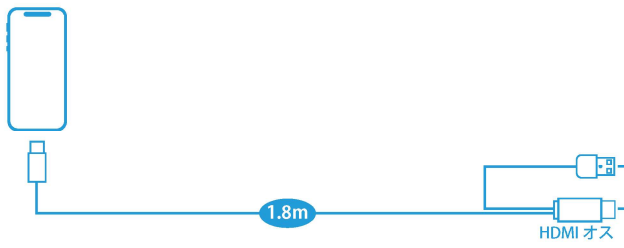

T-ConnectSD ナビ+JBL プレミアムサウンドシステム

アルファード /ヴェルファイア 30 系の純正リアモニターにも映像を映す場合はコチラ ↓↓↓

接続例② 純正リアモニターにも映像が映ります

iPhone15 の場合

iPhone14 までの場合