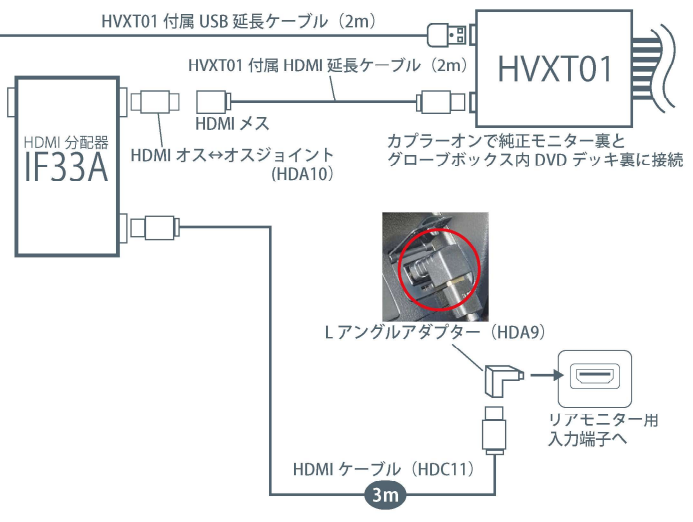

メーカー	製品	品番	税抜価格	税込価格	数量	備考
ビートソニック	デジタル入力インターフェース	HVXT01	¥63,000	¥69,300	1	
ビートソニック	テレビコントローラー	TVK-70	¥9,800	¥10,780	1	
ビートソニック	HDMI 1入力2出力分配器	IF33A	¥10,000	¥11,000	1	
ビートソニック	HDMIケーブル (3m)	HDC11	¥2,400	¥2,640	1	
ビートソニック	HDMI Lアングルアダプター	HDA9	¥990	¥1,089	1	
ビートソニック	HDMIオス⇄オスジョイント	HDA10	¥990	¥1,089	1	
ビートソニック	Type-Cミラーリングアダプター	MA01A	¥7,400	¥8,140	1	iPhone15の場合使用します
ビートソニック	HDMIケーブル (2m)	HDC2A	¥1,600	¥1,760	1	
Apple純正	Lightning-Digital AVアダプター		別途で用意ください		1	iPhone14までの場合使用します
-	USB Type-A→Lightning充電ケーブル		別途で用意ください		1	

おすすめアイテム HDMI / USB 入力ポートをスぺアスイッチホールに設置する場合

メーカー	製品	品番	備考
ビートソニック	スぺアスイッチホールHDMI/USB入力ポート	USB10A	価格・取付場所はP41に記載