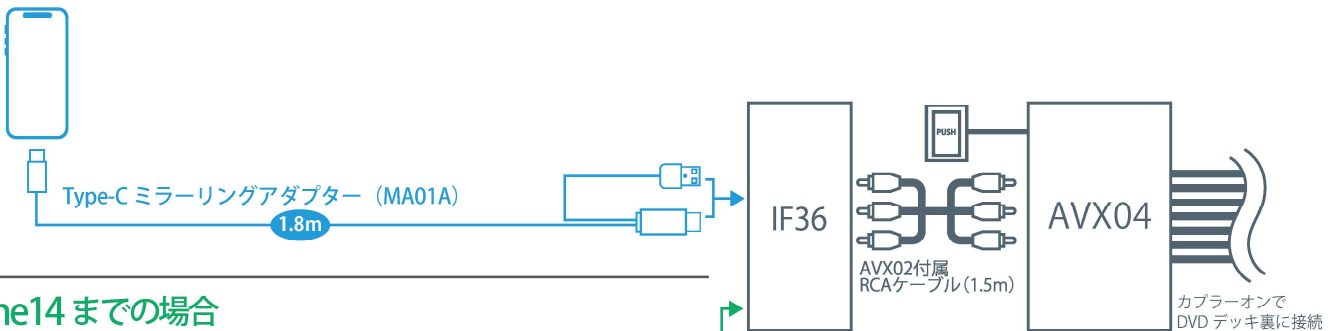

iPhone15の場合

iPhone14までの場合