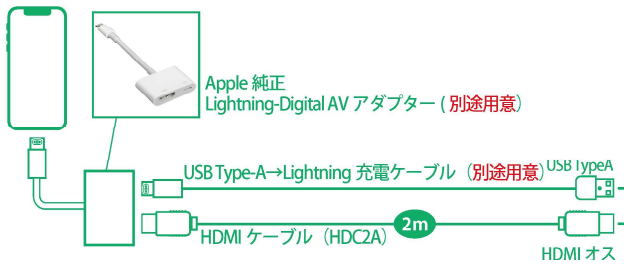

メーカー	製品	品番	税抜価格	税込価格	数量	備考
ビートソニック	デジタル入力インターフェース	HVXT01	¥63,000	¥69,300	1	
ビートソニック	テレビコントローラー	TVK-70	¥9,800	¥10,780	1	
ビートソニック	HDMI 1入力2出力分配器	IF33A	¥10,000	¥11,000	1	
ビートソニック	HDMIケーブル (3m)	HDC11	¥2,400	¥2,640	1	
ビートソニック	HDMI Lアングルアダプター	HDA9	¥990	¥1,089	1	
ビートソニック	HDMIオス⇄オスジョイント	HDA10	¥990	¥1,089	1	
ビートソニック	Type-Cミラーリングアダプター	MA01A	¥7,400	¥8,140	1	iPhone15の場合使用します
ビートソニック	HDMIケーブル (2m)	HDC2A	¥1,600	¥1,760	1	
Apple純正	Lightning-Digital AVアダプター		別途で用意ください		1	iPhone14までの場合使用します
-	USB Type-A→Lightning充電ケーブル		別途で用意ください		1	

おすすめアイテム HDMI / USB 入力ポートをスぺアスイッチホールに設置する場合

メーカー	製品	品番	備考
ビートソニック	スぺアスイッチホールHDMI/USB入力ポート	USB10A	価格・取付場所はP41に記載