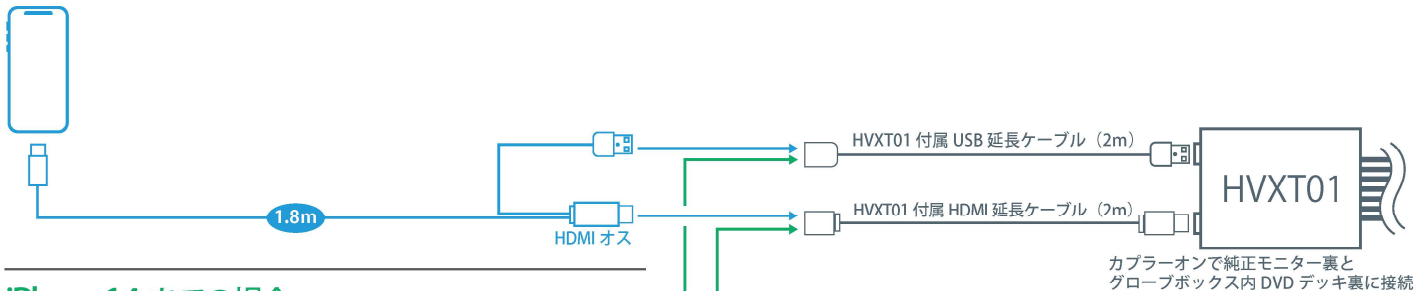

iPhone15 の場合

iPhone14 までの場合