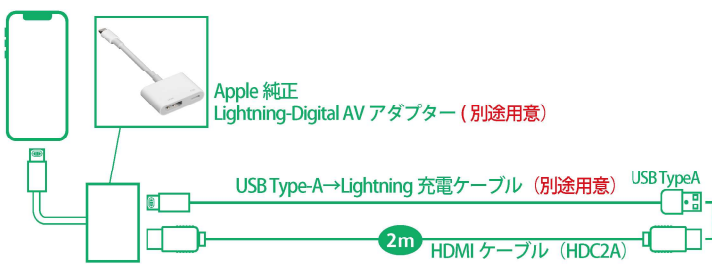

純正CD/DVDデッキ装着車

アルファード/ヴェルファイア30系のディスプレイオーディオにiPhoneをミラーリング

※T-Connect SDナビ+JBLプレミアムサウンドシステムは非適合となります。

走行中に視聴したい場合は
別途テレビコントローラーが
必要となります。

純正CD/DVDデッキが装着されている
車両に適合します。

「ディスプレイオーディオ」と「T-Connect SDナビゲーション」との違い

ハザードスイッチが、パネルの右側

左下にJBL/中央にハザードスイッチ

メーカー	車種	年式	車両型式	純正装備	AVX04 適合
トヨタ	アルファード	R2/01-R5/06	AYH30W/AGH30W/AGH35W GGH30W/GGH35W	ディスプレイオーディオ (CD/DVD装着車)	○
				ディスプレイオーディオ (CD/DVD非装着車)	×
	ヴェルファイア	R2/01-R5/06	AYH30W/AGH30W/AGH35W GGH30W/GGH35W	T-Connect SDナビ+JBLプレミアムサウンドシステム	×
				ディスプレイオーディオ (CD/DVD装着車)	○
				ディスプレイオーディオ (CD/DVD非装着車)	×
				T-Connect SDナビ+JBLプレミアムサウンドシステム	×

iPhone15の場合

iPhone14までの場合

CD/DVDデッキの装着場所

助手席アッパーボックス内

メーカー	製品	品番	税抜価格	税込価格	数量	備考
ビートソニック	外部入力アダプター	AVX04	¥18,000	¥19,800	1	
ビートソニック	インターフェースアダプター	IF36	¥12,000	¥13,200	1	
ビートソニック	テレビコントローラー	TVK-72	¥6,800	¥7,480	1	
ビートソニック	Type-Cミラーリングアダプター	MA01A	¥7,400	¥8,140	1	iPhone15の場合使用します
ビートソニック	HDMIケーブル	HDC2A	¥1,600	¥1,760	1	
Apple純正	Lightning-Digital AVアダプター	別途ご用意ください			1	iPhone14までの場合使用します
-	USB Type-A→Lightning充電ケーブル	別途ご用意ください			1	

👉 **おすすめアイテム** HDMI / USB 入力ポートをスペアスイッチホールに設置する場合

メーカー	製品	品番	備考
ビートソニック	スペアスイッチホールHDMI/USB入力ポート	USB10A	価格・取付場所はP41に記載