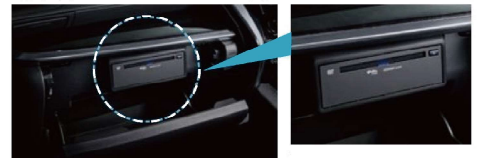

CD/DVDデッキの装着場所

助手席アッパーボックス内

メーカー	製品	品番	税抜価格	税込価格	数量	備考
ビートソニック	外部入力アダプター	AVX04	¥18,000	¥19,800	1	
ビートソニック	インターフェースアダプター	IF36	¥12,000	¥13,200	1	
ビートソニック	テレビコントローラー	TVK-72	¥6,800	¥7,480	1	
ビートソニック	Type-Cミラーリングアダプター	MA01A	¥7,400	¥8,140	1	iPhone15の場合使用します
ビートソニック	HDMIケーブル	HDC2A	¥1,600	¥1,760	1	
Apple純正	Lightning-Digital AVアダプター	別途ご用意ください			1	iPhone14までの場合使用します
-	USB Type-A→Lightning充電ケーブル	別途ご用意ください			1	

👉 **おすすめアイテム** HDMI / USB 入力ポートをスペアスイッチホールに設置する場合

メーカー	製品	品番	備考
ビートソニック	スペアスイッチホールHDMI/USB入力ポート	USB10A	価格・取付場所はP41に記載