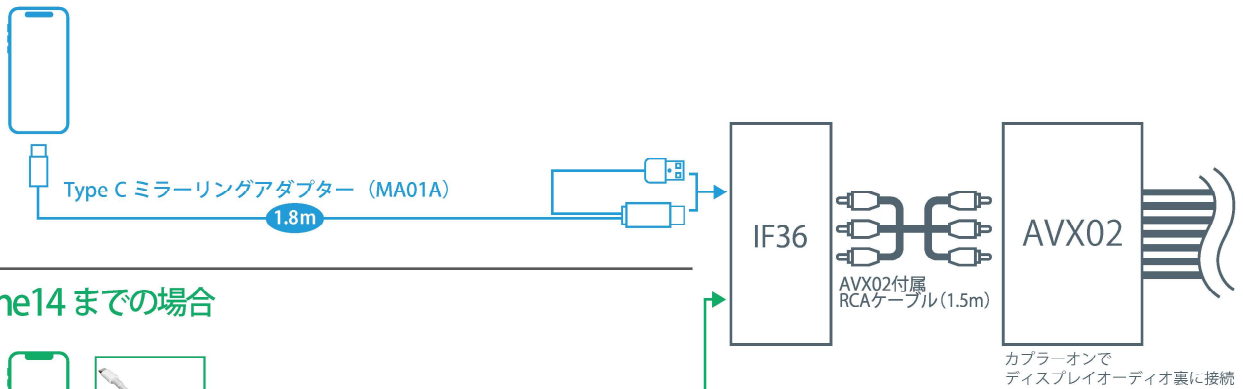

iPhone15の場合

iPhone14までの場合

メーカー	製品	品番	税抜価格	税込価格	数量	備考
ビートソニック	外部入力アダプター	AVX02	¥28,000	¥30,800	1	
ビートソニック	インターフェースアダプター	IF36	¥12,000	¥13,200	1	
ビートソニック	Type-Cミラーリングアダプター	MA01A	¥7,400	¥8,140	1	iPhone15の場合使用します
ビートソニック	HDMIケーブル	HDC2A	¥1,600	¥1,760	1	iPhone14までの場合使用します
Apple純正	Lightning-Digital AVアダプター	別途をご用意ください		1		
-	USB Type-A→Lightning充電ケーブル	別途をご用意ください		1		