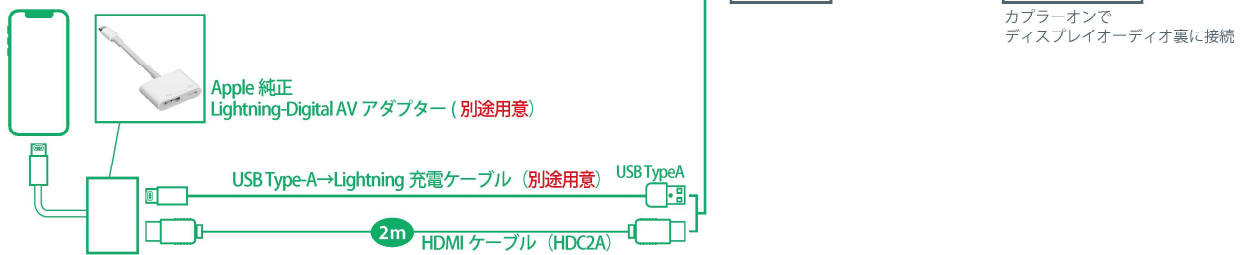

メーカー	製品	品番	税抜価格	税込価格	数量	備考
ビートソニック	外部入力アダプター	AVX02	¥28,000	¥30,800	1	
ビートソニック	インターフェースアダプター	IF36	¥12,000	¥13,200	1	
ビートソニック	Type-Cミラーリングアダプター	MA01A	¥7,400	¥8,140	1	iPhone15の場合使用します
ビートソニック	HDMIケーブル	HDC2A	¥1,600	¥1,760	1	iPhone14までの場合使用します
Apple純正	Lightning-Digital AVアダプター	別途をご用意ください		1		
-	USB Type-A→Lightning充電ケーブル	別途をご用意ください		1		

おすすめアイテム HDMI / USB 入力ポートをスペアスイッチホールに設置する場合

メーカー	製品	品番	備考
ビートソニック	スペアスイッチホールHDMI/USB入力ポート	USB10A	価格・取付場所はP41に記載