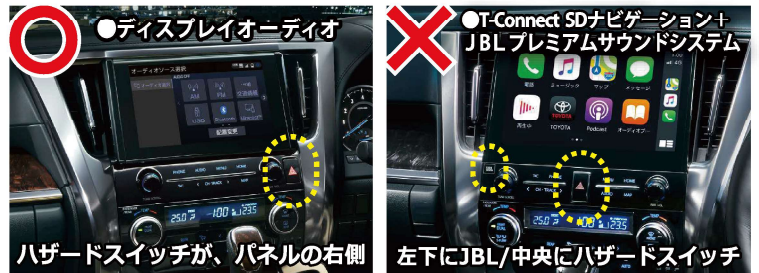

走行中に視聴したい場合は
別途テレビコントローラーが
必要となります。

純正CD/DVDデッキが装着されている
車両に適合します。

●ALPHARD

●VELLFIRE

「ディスプレイオーディオ」と「T-Connect SDナビゲーション」との違い

ハザードスイッチが、パネルの右側

左下にJBL/中央にハザードスイッチ

メーカー	車種	年式	車両型式	純正装備	AVX04 適合
トヨタ	アルファード	R2/01-R5/06	AYH30W/AGH30W/AGH35W GGH30W/GGH35W	ディスプレイオーディオ (CD/DVD装着車)	○
				ディスプレイオーディオ (CD/DVD非装着車)	×
	ヴェルファイア	R2/01-R5/06	AYH30W/AGH30W/AGH35W GGH30W/GGH35W	T-Connect SDナビ+JBLプレミアムサウンドシステム	×
				ディスプレイオーディオ (CD/DVD装着車)	○
				ディスプレイオーディオ (CD/DVD非装着車)	×
				T-Connect SDナビ+JBLプレミアムサウンドシステム	×