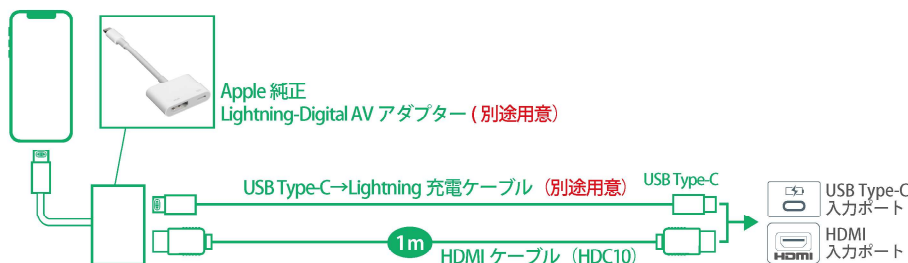

アルファード / ヴェルファイア 40 系

ディスプレイオーディオ Plus(14 インチ) に iPhone をミラーリング

ご注意ください。

走行中の視聴には別途 TV コントローラーが必要です！

走行中に入力された映像を視聴するには別途 TV コントローラー (ビートソニック製品 CB7429A) が必要となります

●ALPHARD

●VELLFIRE

メーカー	車種	年式	車両型式	純正装備	適合
トヨタ	アルファード	R5/06-	AGH40W/AGH45W/TAHA40W/TAHA45W	ディスプレイオーディオPlus(14インチ)	標準装備
	ヴェルファイア	R5/06-	AGH40W/AGH45W/TAHA40W/TAHA45W	ディスプレイオーディオPlus(14インチ)	標準装備

■標準装備

ディスプレイオーディオ Plus (14 インチ) には、HDMI 入力ポートが標準装備されています

iPhone15 の場合

iPhone14 までの場合

メーカー	製品	品番	税抜価格	税込価格	数量	備考
ビートソニック	テレビコントローラー	CB7429A	¥19,800	¥21,780	1	
ビートソニック	Type-Cミラーリングアダプター	MA01A	¥7,400	¥8,140	1	iPhone15の場合使用します
-	USB Type-A→USB Type-C変換アダプター		別途で用意ください		1	
ビートソニック	HDMIケーブル	HDC10	¥1,500	¥1,650	1	iPhone14までの場合使用します
Apple純正	Lightning-Digital AVアダプター		別途で用意ください		1	
-	USB Type-A→Lightning充電ケーブル		別途で用意ください		1	