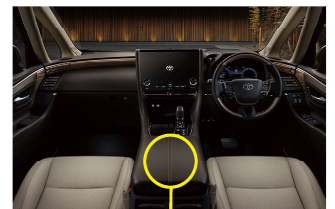

アルファード / ヴェルファイア 40 系

ディスプレイオーディオ Plus(14 インチ) に iPhone をミラーリング

ご注意ください。

走行中の視聴には別途 TV コントローラーが必要です！

走行中に入力された映像を視聴するには別途 TV コントローラー (ビートソニック製品 CB7429A) が必要となります

●ALPHARD

●VELLFIRE

メーカー	車種	年式	車両型式	純正装備	適合
トヨタ	アルファード	R5/06-	AGH40W/AGH45W/TAHA40W/TAHA45W	ディスプレイオーディオPlus(14インチ)	標準装備
	ヴェルファイア	R5/06-	AGH40W/AGH45W/TAHA40W/TAHA45W	ディスプレイオーディオPlus(14インチ)	標準装備

■標準装備

ディスプレイオーディオ Plus (14 インチ) には、HDMI 入力ポートが標準装備されています

iPhone15 の場合

iPhone14 までの場合

メーカー	製品	品番	税抜価格	税込価格	数量	備考
ビートソニック	テレビコントローラー	CB7429A	¥19,800	¥21,780	1	
ビートソニック	Type-Cミラーリングアダプター	MA01A	¥7,400	¥8,140	1	iPhone15の場合使用します
-	USB Type-A→USB Type-C変換アダプター		別途で用意ください		1	
ビートソニック	HDMIケーブル	HDC10	¥1,500	¥1,650	1	iPhone14までの場合使用します
Apple純正	Lightning-Digital AVアダプター		別途で用意ください		1	
-	USB Type-A→Lightning充電ケーブル		別途で用意ください		1	