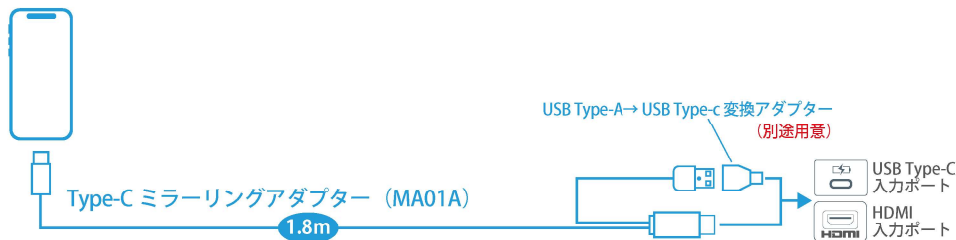

アルファード / ヴェルファイア 40 系

ディスプレイオーディオ Plus(14 インチ) に iPhone をミラーリング

ご注意ください。

走行中の視聴には別途 TV コントローラーが必要です！

走行中に入力された映像を視聴するには別途 TV コントローラー (ビートソニック製品 CB7429A) が必要となります

●ALPHARD

●VELLFIRE

メーカー	車種	年式	車両型式	純正装備	適合
トヨタ	アルファード	R5/06-	AGH40W/AGH45W/TAHA40W/TAHA45W	ディスプレイオーディオPlus(14インチ)	標準装備
	ヴェルファイア	R5/06-	AGH40W/AGH45W/TAHA40W/TAHA45W	ディスプレイオーディオPlus(14インチ)	標準装備

■標準装備

ディスプレイオーディオ Plus (14 インチ) には、HDMI 入力ポートが標準装備されています

iPhone15 の場合

iPhone14 までの場合

メーカー	製品	品番	税抜価格	税込価格	数量	備考
ビートソニック	テレビコントローラー	CB7429A	¥19,800	¥21,780	1	
ビートソニック	Type-Cミラーリングアダプター	MA01A	¥7,400	¥8,140	1	iPhone15の場合使用します
-	USB Type-A→USB Type-C変換アダプター		別途で用意ください		1	
ビートソニック	HDMIケーブル	HDC10	¥1,500	¥1,650	1	iPhone14までの場合使用します
Apple純正	Lightning-Digital AVアダプター		別途で用意ください		1	
-	USB Type-A→Lightning充電ケーブル		別途で用意ください		1	