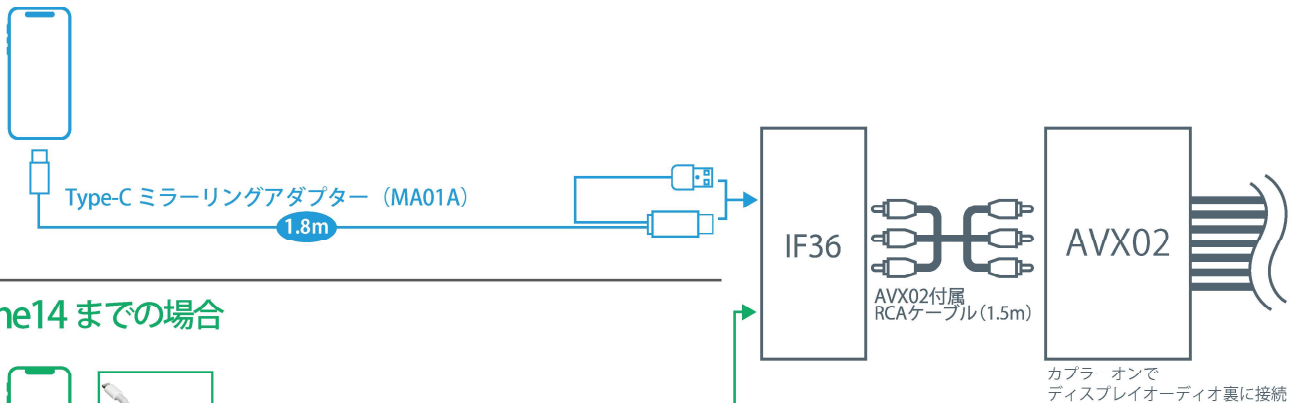

iPhone15 の場合

iPhone14 までの場合