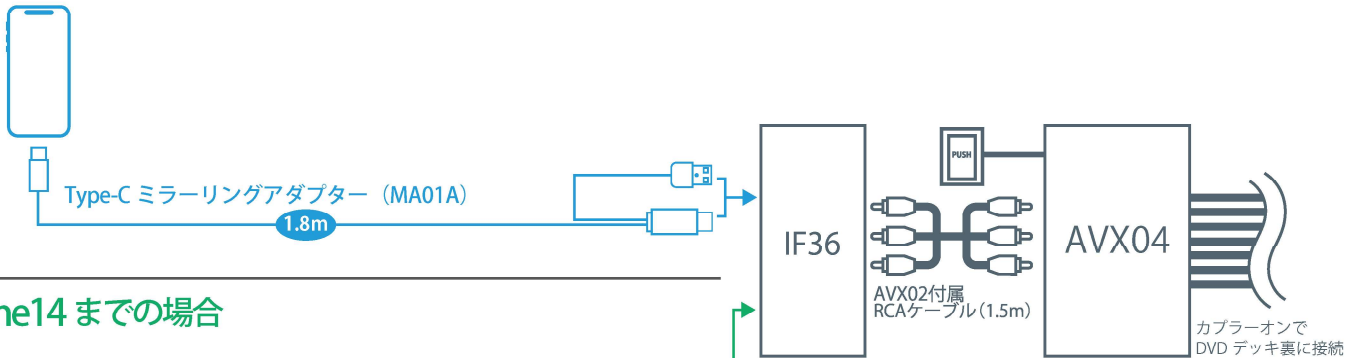

iPhone15の場合

iPhone14までの場合