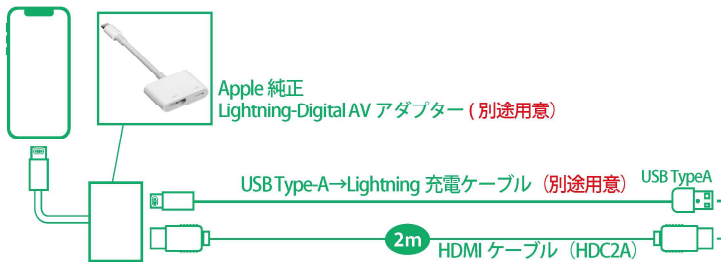

純正CD/DVDデッキ 装着車

アクア のディスプレイオーディオにiPhoneをミラーリング

走行中に視聴したい場合は
別途テレビコントローラーが
必要となります。

純正CD/DVDデッキが装着されている
車両に適合します。

●AQUA

メーカー	車種	年式	車両型式	純正装備	AVX04 適合
トヨタ	アクア	R03/07-	MXP11/MXP16/MXP10/MXP15	ディスプレイオーディオ7インチ(CD/DVD装着車)	○
				ディスプレイオーディオ7インチ(CD/DVD非装着車)	×
			MXP11/MXP16	ディスプレイオーディオ10、5インチ(CD/DVD装着車)	○
				ディスプレイオーディオ10、5インチ(CD/DVD非装着車)	×

iPhone15の場合

iPhone14までの場合

CD/DVDデッキの装着場所

助手席アッパーボックス内

メーカー	製品	品番	税抜価格	税込価格	数量	備考
ビートソニック	外部入力アダプター	AVX04	¥18,000	¥19,800	1	
ビートソニック	インターフェースアダプター	IF36	¥12,000	¥13,200	1	
ビートソニック	テレビコントローラー	TVK-72	¥6,800	¥7,480	1	
ビートソニック	Type-Cミラーリングアダプター	MA01A	¥7,400	¥8,140	1	iPhone15の場合使用します
ビートソニック	HDMIケーブル	HDC2A	¥1,600	¥1,760	1	
Apple純正	Lightning-Digital AVアダプター	別途ご用意ください			1	iPhone14までの場合使用します
-	USB Type-A→Lightning充電ケーブル	別途ご用意ください			1	

おすすめアイテム HDMI / USB 入力ポートをスペアスイッチホールに設置する場合

メーカー	製品	品番	備考
ビートソニック	スペアスイッチホールHDMI/USB入力ポート	USB15	価格・取付場所はP41に記載