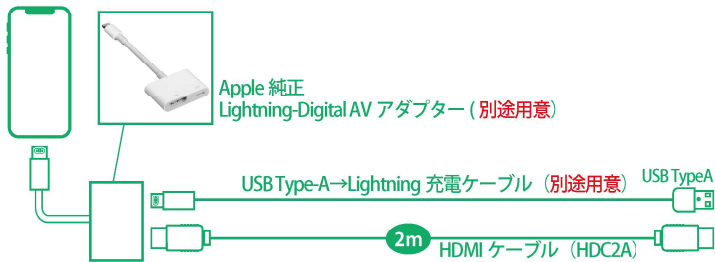

純正CD/DVDデッキ非装着車

アクア のディスプレイオーディオにiPhoneをミラーリング

ご注意ください。

純正CD/DVDデッキが**装着されていない**車両に適合します。

●AQUA

メーカー	車種	年式	車両型式	純正装備	AVX02 適合
トヨタ	アクア	R03/07-	MXP11/MXP16/MXP10/MXP15	ディスプレイオーディオ7インチ(CD/DVD装着車)	×
				ディスプレイオーディオ7インチ(CD/DVD非装着車)	○
			MXP11/MXP16	ディスプレイオーディオ10、5インチ(CD/DVD装着車)	×
				ディスプレイオーディオ10、5インチ(CD/DVD非装着車)	○

iPhone15 の場合

iPhone14 までの場合

メーカー	製品	品番	税抜価格	税込価格	数量	備考
ビートソニック	外部入力アダプター	AVX02	¥28,000	¥30,800	1	
ビートソニック	インターフェースアダプター	IF36	¥12,000	¥13,200	1	
ビートソニック	Type-Cミラーリングアダプター	MA01A	¥7,400	¥8,140	1	iPhone15の場合使用します
ビートソニック	HDMIケーブル	HDC2A	¥1,600	¥1,760	1	iPhone14までの場合使用します
Apple純正	Lightning-Digital AVアダプター	別途ご用意ください		1		
-	USB Type-A→Lightning充電ケーブル	別途ご用意ください		1		