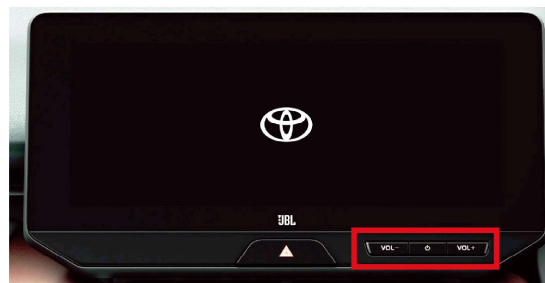

写真はRAV4のものです

第1世代ディスプレイオーディオにはモニター左右にボタンが4個ずつと左右にダイヤルがあります

第2世代ディスプレイオーディオおよび新設定のディスプレイオーディオ Plus

写真はRAV4のものです

第2世代ディスプレイオーディオおよびディスプレイオーディオ Plus にはモニター左右にあったボタンが無くなり右側のみにダイヤルがあります ※カローラ系ディスプレイオーディオ Plus にはダイヤルがありません

ハリアーの場合はT-ConnectSD ナビ +JBL サウンドが無くなり、ディスプレイオーディオ Plus+JBL サウンドとなります

T-ConnectSD ナビ +JBL サウンド (12.3 インチ)

T-ConnectSD ナビにはモニター周りにボタンがありません

新設定のディスプレイオーディオ Plus+JBL サウンド (12.3 インチ)

ディスプレイオーディオ Plus+JBL にはモニター右下にボタンがあります