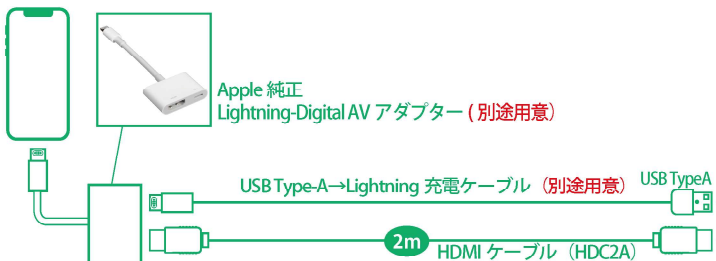

純正CD/DVDデッキ 装着車

カムリ のディスプレイオーディオにiPhoneをミラーリング

走行中に視聴したい場合は
別途テレビコントローラーが
必要となります。

純正CD/DVDデッキが装着されている
車両に適合します。

●CAMRY

メーカー	車種	年式	車両型式	純正装備	AVX02 適合
トヨタ	カムリ	R01/10-	AXVH70/AXVH75	ディスプレイオーディオ (CD/DVD装着車)	○
				ディスプレイオーディオ (CD/DVD非装着車)	×
				ディスプレイオーディオ+JBLプレミアムサウンドシステム (CD/DVD装着車)	○
				ディスプレイオーディオ+JBLプレミアムサウンドシステム (CD/DVD非装着車)	×

iPhone15 の場合

iPhone14 までの場合

CD/DVDデッキの装着場所

センターコンソール奥

メーカー	製品	品番	税抜価格	税込価格	数量	備考
ビートソニック	外部入力アダプター	AVX04	¥18,000	¥19,800	1	
ビートソニック	インターフェースアダプター	IF36	¥12,000	¥13,200	1	
ビートソニック	テレビコントローラー	TVK-72	¥6,800	¥7,480	1	
ビートソニック	Type-Cミラーリングアダプター	MA01A	¥7,400	¥8,140	1	iPhone15の場合使用します
ビートソニック	HDMIケーブル	HDC2A	¥1,600	¥1,760	1	
Apple純正	Lightning-Digital AVアダプター	別途ご用意ください			1	iPhone14までの場合使用します
-	USB Type-A→Lightning充電ケーブル	別途ご用意ください			1	

おすすめアイテム

HDMI / USB 入力ポートをスペアスイッチホールに設置する場合

メーカー	製品	品番	備考
ビートソニック	スペアスイッチホールHDMI/USB入力ポート	USB15	価格・取付場所はP11に記載