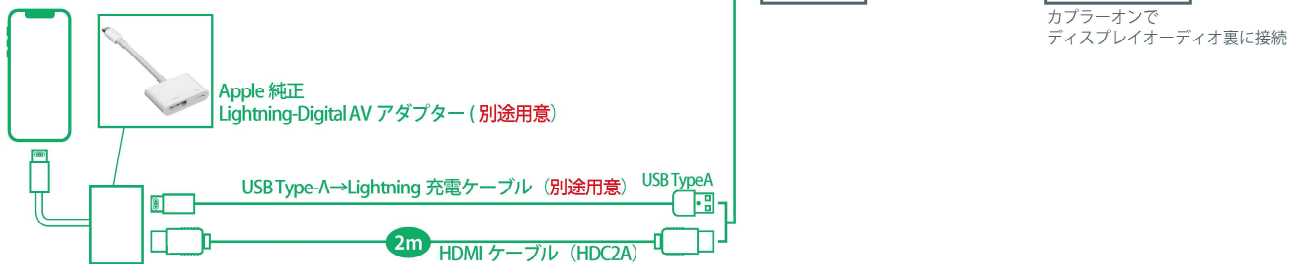

メーカー	製品	品番	税抜価格	税込価格	数量	備考
ビートソニック	外部入力アダプター	AVX02	¥28,000	¥30,800	1	
ビートソニック	インターフェースアダプター	IF36	¥12,000	¥13,200	1	
ビートソニック	Type-Cミラーリングアダプター	MA01A	¥7,400	¥8,140	1	iPhone15の場合使用します
ビートソニック	HDMIケーブル	HDC2A	¥1,600	¥1,760	1	
Apple純正	Lightning-Digital AVアダプター	別途ご用意ください			1	iPhone14までの場合使用します
-	USB Type-A→Lightning充電ケーブル	別途ご用意ください			1	

HDMI / USB 入力ポートをスペアスイッチホールに設置する場合

メーカー	製品	品番	備考
ビートソニック	スペアスイッチホールHDMI/USB入力ポート	USB14A/15	価格・取付場所はP41に記載