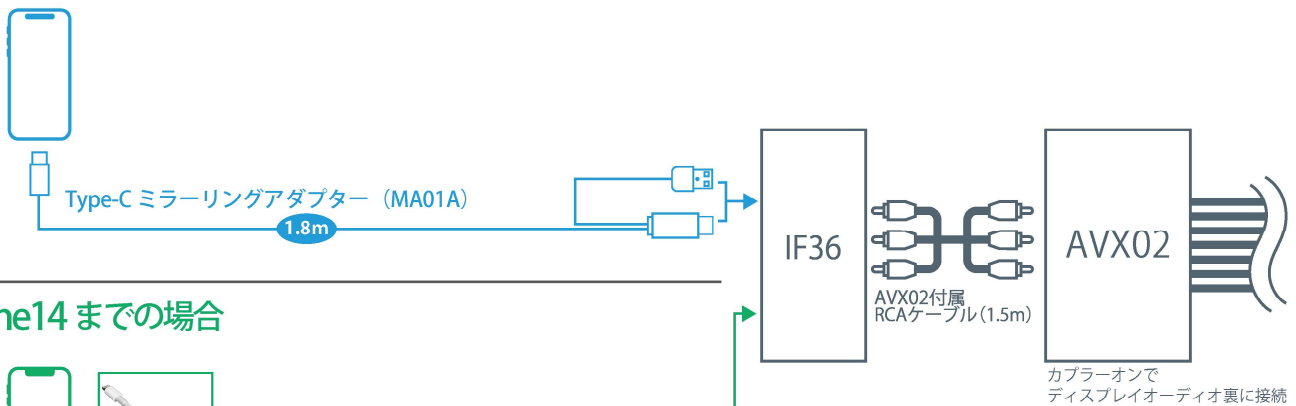

R1/09-R4/10/ クロス R3/09-R5/10 純正CD/DVDデッキ非装着車

カローラ/カローラ スポーツ/カローラ ツーリング/カローラ クロス

のディスプレイオーディオにiPhoneをミラーリング

ご注意ください。

純正CD/DVDデッキが装着されていない
車両に適合します。

メーカー	車種	年式	車両型式	純正装備	AVX02 適合
トヨタ	カローラ	R1/09- R4/10	ZRE212/NRE210/ZWE211/ZWE214	ディスプレイオーディオ(9インチ/7インチ)(CD/DVD装着車)	×
	カローラ	R1/09- R4/10	ZRE212/NRE210/ZWE211/ZWE214	ディスプレイオーディオ(9インチ/7インチ)(CD/DVD非装着車)	○
	カローラ スポーツ	R1/09- R4/10	NRE210H/NRE214H/ZWE211H/ZWE213H	ディスプレイオーディオ(9インチ/7インチ)(CD/DVD装着車)	×
	カローラ スポーツ	R1/09- R4/10	NRE210H/NRE214H/ZWE211H/ZWE213H	ディスプレイオーディオ(9インチ/7インチ)(CD/DVD非装着車)	○
トヨタ	カローラ ツーリング	R1/09- R4/10	ZRE212W/NRE210W/ZWE211W/ZWE214W	ディスプレイオーディオ(9インチ/7インチ)(CD/DVD装着車)	×
	カローラ ツーリング	R1/09- R4/10	ZRE212W/NRE210W/ZWE211W/ZWE214W	ディスプレイオーディオ(9インチ/7インチ)(CD/DVD非装着車)	○
トヨタ	カローラ クロス	R3/09- R5/10	ZSG10/ZVG11/ZVG15	ディスプレイオーディオ(9インチ/7インチ)(CD/DVD装着車)	×
	カローラ クロス	R3/09- R5/10	ZSG10/ZVG11/ZVG15	ディスプレイオーディオ(9インチ/7インチ)(CD/DVD非装着車)	○

iPhone15 の場合

iPhone14 までの場合