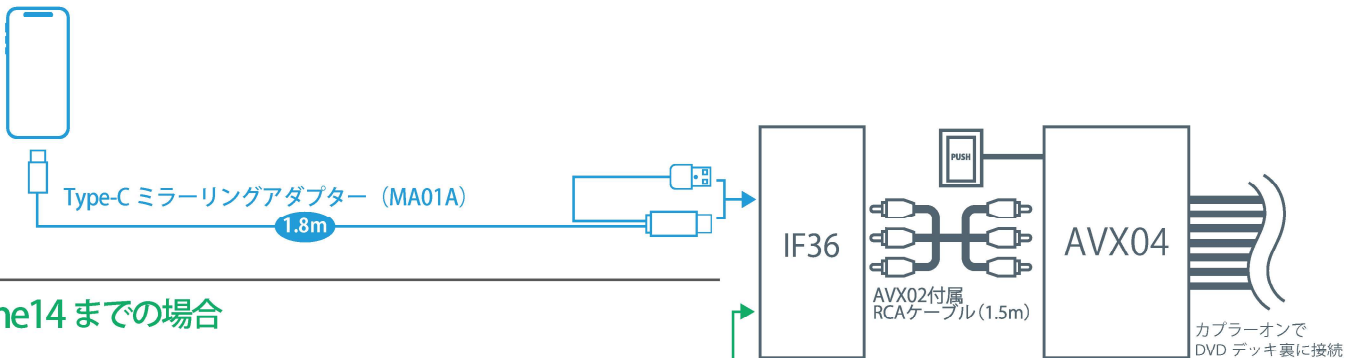

R1/09-R4/10/ クロス R3/09-R5/10 純正CD/DVDデッキ 装着車

カローラ/カローラ スポーツ/カローラ ツーリング/カローラ クロス

のディスプレイオーディオにiPhoneをミラーリング

走行中に視聴したい場合は
別途テレビコントローラーが
必要となります。

純正CD/DVDデッキが装着されている
車両に適合します。

メーカー	車種	年式	車両型式	純正装備	AVX02 適合
トヨタ	カローラ	R1/09- R4/10	ZRE212/NRE210/ZWE211/ZWE214	ディスプレイオーディオ(9インチ/7インチ)(CD/DVD装着車)	○
	カローラ スポーツ	R1/09- R4/10	NRE210H/NRE214H/ZWE211H/ZWE213H	ディスプレイオーディオ(9インチ/7インチ)(CD/DVD非装着車)	×
	カローラ ツーリング	R1/09- R4/10	ZRE212W/NRE210W/ZWE211W/ZWE214W	ディスプレイオーディオ(9インチ/7インチ)(CD/DVD装着車)	○
	カローラ クロス	R3/09- R5/10	ZSG10/ZVG11/ZVG15	ディスプレイオーディオ(9インチ/7インチ)(CD/DVD非装着車)	×

iPhone15 の場合

iPhone14 までの場合