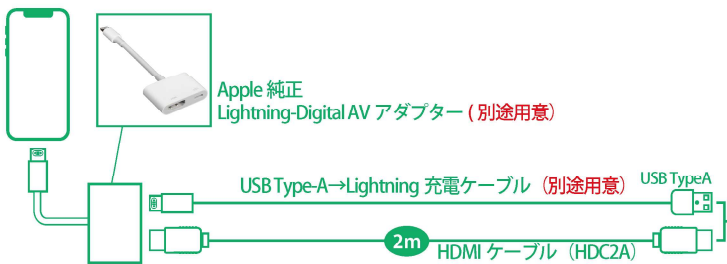

R1/09-R4/10/ クロス R3/09-R5/10 純正CD/DVDデッキ 装着車

カローラ/カローラ スポーツ/カローラ ツーリング/カローラ クロス

のディスプレイオーディオにiPhoneをミラーリング

走行中に視聴したい場合は
別途テレビコントローラーが
必要となります。

純正CD/DVDデッキが装着されている
車両に適合します。

メーカー	車種	年式	車両型式	純正装備	AVX02 適合
トヨタ	カローラ	R1/09- R4/10	ZRE212/NRE210/ZWE211/ZWE214	ディスプレイオーディオ(9インチ/7インチ)(CD/DVD装着車)	○
	カローラ スポーツ	R1/09- R4/10	NRE210H/NRE214H/ZWE211H/ZWE213H	ディスプレイオーディオ(9インチ/7インチ)(CD/DVD非装着車)	×
	カローラ ツーリング	R1/09- R4/10	ZRE212W/NRE210W/ZWE211W/ZWE214W	ディスプレイオーディオ(9インチ/7インチ)(CD/DVD装着車)	○
	カローラ クロス	R3/09- R5/10	ZSG10/ZVG11/ZVG15	ディスプレイオーディオ(9インチ/7インチ)(CD/DVD非装着車)	×

iPhone15 の場合

iPhone14 までの場合

CD/DVDデッキの装着場所

フロアコンソールトレイ

メーカー	製品	品番	税抜価格	税込価格	数量	備考
ビートソニック	外部入力アダプター	AVX04	¥18,000	¥19,800	1	
ビートソニック	インターフェースアダプター	IF36	¥12,000	¥13,200	1	
ビートソニック	テレビコントローラー	TVK-72	¥6,800	¥7,480	1	
ビートソニック	Type-Cミラーリングアダプター	MA01A	¥7,400	¥8,140	1	iPhone15の場合使用します
ビートソニック	HDMIケーブル	HDC2A	¥1,600	¥1,760	1	
Apple純正	Lightning-Digital AVアダプター		別途ご用意ください		1	iPhone14までの場合使用します
-	USB Type-A→Lightning充電ケーブル		別途ご用意ください		1	

👉 **おすすめアイテム** HDMI / USB 入力ポートをスペアスイッチホールに設置する場合

メーカー	製品	品番	備考
ビートソニック	スペアスイッチホールHDMI/USB入力ポート	USB14A/15	価格・取付場所はP41に記載