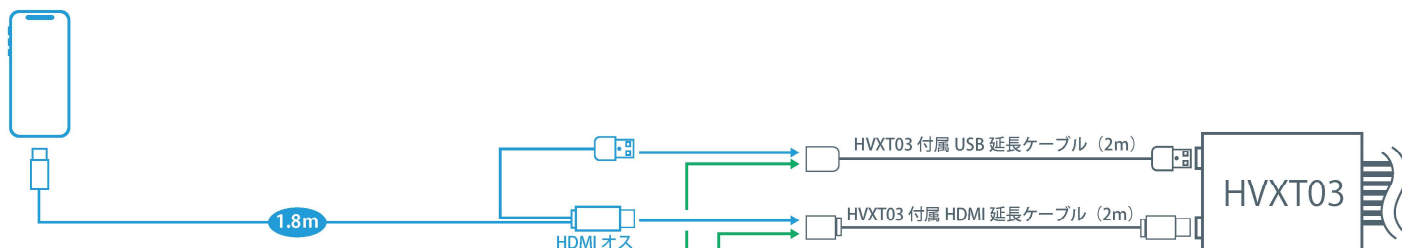

iPhone15 の場合