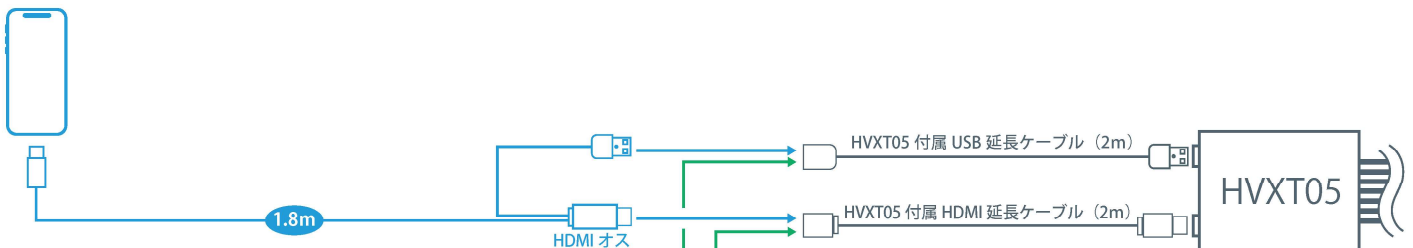

# クラウン 220 系 前期 に iPhone をミラーリング

**ご注意ください。**

**走行中の視聴には別途 TV コントローラーが必要です！**

走行中に HVXT05 に入力された映像を視聴するには別途 TV コントローラー (ビートソニック製品 TVK-70 が必要となります。)

● CROWN

メーカー	車種	年式	車両型式	純正装備	HVXT05 適合
トヨタ	クラウン220系	H30/06-R2/11	ARS220/AZSH20/AZSH21/GSW224	T-Connect SDナビ+プレミアムサウンドシステム	○
				T-Connect SDナビ+スーパーライブサウンド	○

## iPhone15 の場合