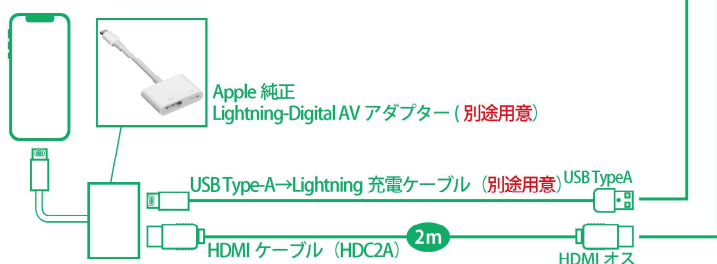

# クラウン 220 系 後期 に iPhone をミラーリング

**ご注意ください。**

**走行中の視聴には別途 TV コントローラーが必要です！**

走行中に HVXT03 に入力された映像を視聴するには別途 TV コントローラー (ビートソニック製品 TVK-70 が必要となります。)

● CROWN

メーカー	車種	年式	車両型式	純正装備	HVXT03 適合
トヨタ	クラウン220系	R2/11-R4/07	ARS220/AZSH20/AZSH21/GSW224	T-Connect SDナビ+プレミアムサウンドシステム	○
				T-Connect SDナビ+スーパーライブサウンド	○
				T-Connect SDナビ+ライブサウンド	○

## iPhone15 の場合

## iPhone14 までの場合