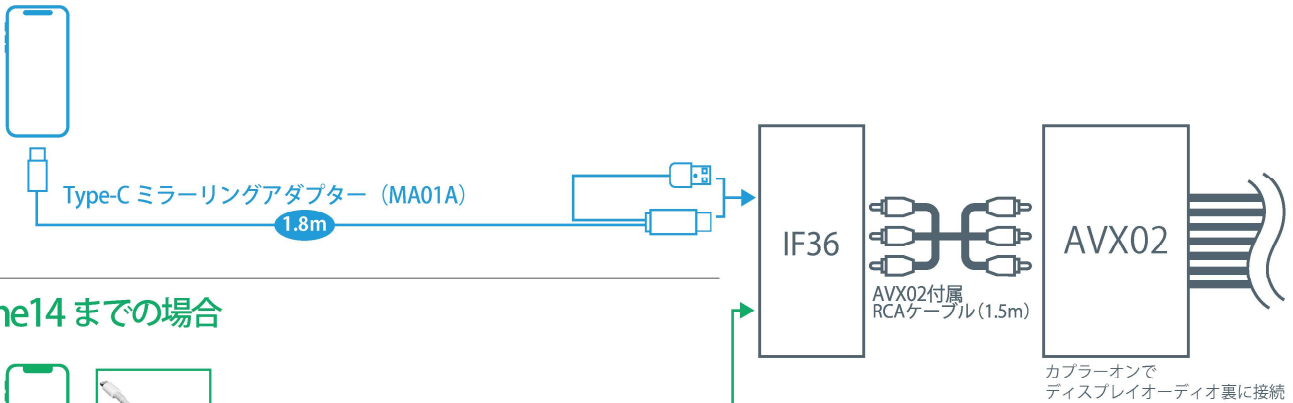

iPhone15 の場合

iPhone14 までの場合