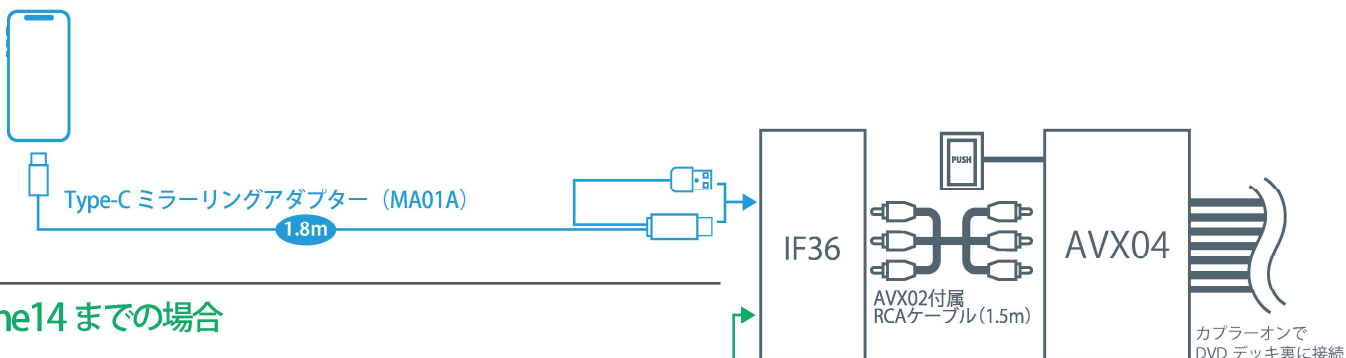

iPhone15の場合

iPhone14 までの場合