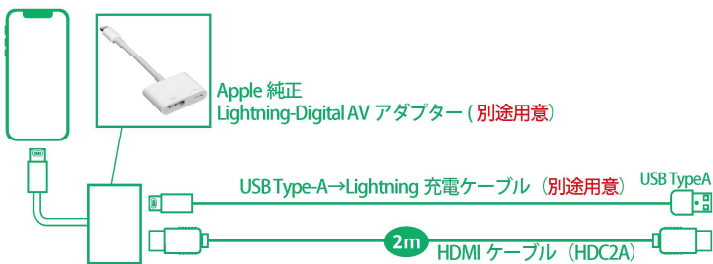

純正CD/DVDデッキ非装着車

グランエースのディスプレイオーディオにiPhoneをミラーリング

ご注意ください。

純正CD/DVDデッキが**装着されていない**車両に適合します。

●GRANACE

メーカー	車種	年式	車両型式	純正装備	AVX02 適合
トヨタ	グランエース	R01/12-	GDH303W	ディスプレイオーディオ (CD/DVD装着車)	×
				ディスプレイオーディオ (CD/DVD非装着車)	○

iPhone15 の場合

iPhone14 までの場合

メーカー	製品	品番	税抜価格	税込価格	数量	備考
ビートソニック	外部入力アダプター	AVX02	¥28,000	¥30,800	1	
ビートソニック	インターフェースアダプター	IF36	¥12,000	¥13,200	1	
ビートソニック	Type-Cミラーリングアダプター	MA01A	¥7,400	¥8,140	1	iPhone15の場合使用します
ビートソニック	HDMIケーブル	HDC2A	¥1,600	¥1,760	1	iPhone14までの場合使用します
Apple純正	Lightning-Digital AVアダプター	別途で用意ください		1		
-	USB Type-A→Lightning充電ケーブル	別途で用意ください		1		

おすすめアイテム HDMI / USB 入力ポートをスペアスイッチホールに設置する場合

メーカー	製品	品番	備考
ビートソニック	スペアスイッチホールHDMI/USB入力ポート	USB15	価格・取付場所はP42に記載

純正CD/DVDデッキ 装着車

グランエースのディスプレイオーディオにiPhoneをミラーリング

走行中に視聴したい場合は
別途テレビコントローラーが
必要となります。

純正CD/DVDデッキが装着されている
車両に適合します。