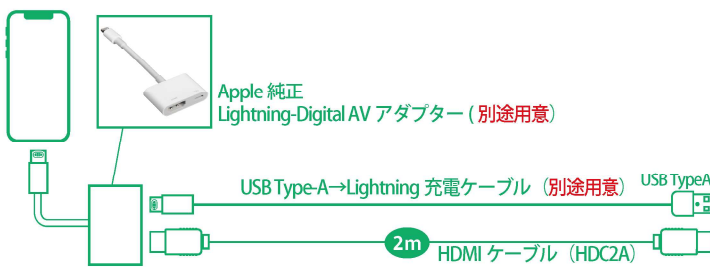

R2/06-R4/10

ハリアー のディスプレイオーディオにiPhoneをミラーリング

※T-Connect SDナビ+JBLプレミアムサウンド/ 第2世代ディスプレイオーディオは非適合になります

! 適合のディスプレイオーディオが必ず現車にて確認ください。

HARRIER

■第1世代ディスプレイオーディオ

モニター両サイドにスイッチがある

※スイッチがない場合はP31の第2世代ディスプレイオーディオになります

メーカー	車種	年式	車両型式	純正装備	AVX02適合	別売スイッチ
トヨタ	ハリアー	R2/06-R4/10	AXUH80/AXUH85/MXUA80/MXUA85	ディスプレイオーディオ	○	別売スイッチ必要
				T-Connect SDナビ+JBLプレミアムサウンドシステム	×	

iPhone15の場合

iPhone14までの場合

カプラーオンでディスプレイオーディオ裏に接続

メーカー	製品	品番	税抜価格	税込価格	数量	備考
ビートソニック	外部入力アダプター	AVX02	¥28,000	¥30,800	1	
ビートソニック	AVX02用オプションスイッチ	AVX-SW1	¥3,500	¥3,850	1	
ビートソニック	インターフェースアダプター	IF36	¥12,000	¥13,200	1	
ビートソニック	Type-Cミラーリングアダプター	MA01A	¥7,400	¥8,140	1	iPhone15の場合使用します
ビートソニック	HDMIケーブル	HDC2A	¥1,600	¥1,760	1	iPhone14までの場合使用します
Apple純正	Lightning-Digital AVアダプター	別途ご用意ください			1	
-	USB Type-A→Lightning充電ケーブル	別途ご用意ください			1	