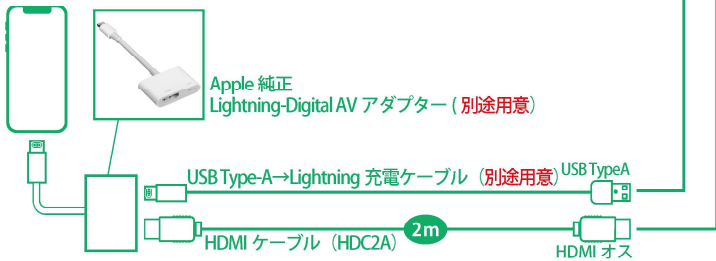

おすすめアイテム HDMI / USB 入力ポートをスペアスイッチホールに設置する場合

メーカー	製品	品番	備考
ビートソニック	スペアスイッチホールHDMI/USB入力ポート	USB15	価格・取付場所はP43に記載

ハリアー にiPhoneをミラーリング

ご注意ください。

走行中の視聴には別途 TV コントローラーが必要です！

走行中に HVXT02 に入力された映像を視聴するには別途 TV コントローラー (ビートソニック製品 TVK-70 が必要となります。)

適合のディスプレイオーディオが必ず現車にて確認ください。

HARRIER

■T-Connect ナビ + JBL プレミアムサウンド

モニター右下にスイッチがない

※スイッチがある場合は P31 のディスプレイオーディオ Plus+JBL プレミアムサウンドになります

メーカー	車種	年式	車両型式	純正装備	HVXT02 適合
トヨタ	ハリアー	R2/06-R4/10	AXUH80/AXUH85/MXUA80/MXUA85	ディスプレイオーディオ T-Connect SDナビ + JBLプレミアムサウンドシステム	× ○

iPhone15 の場合

iPhone14 までの場合

選べる3つのモード

HVXT02 で入力した映像は純正スイッチを使って3種類の表示モードが切り替えられます。

Normalモード

引き伸ばしのない標準的なモード

Broadモード

画面を不自然さが無い程度に広げたビートソニックオリジナルのモード