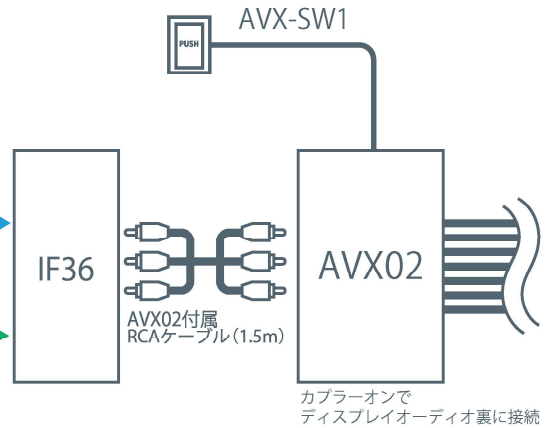

R2/06-R4/10

ハリアー のディスプレイオーディオにiPhoneをミラーリング

※T-Connect SDナビ+JBLプレミアムサウンド/ 第2世代ディスプレイオーディオは非適合になります

! 適合のディスプレイオーディオが必ず現車にて確認ください。

HARRIER

■第1世代ディスプレイオーディオ

モニター両サイドにスイッチがある

※スイッチがない場合はP31の第2世代ディスプレイオーディオになります

メーカー	車種	年式	車両型式	純正装備	AVX02適合	別売スイッチ
トヨタ	ハリアー	R2/06-R4/10	AXUH80/AXUH85/MXUA80/MXUA85	ディスプレイオーディオ	○	別売スイッチ必要
				T-Connect SDナビ+JBLプレミアムサウンドシステム	×	

iPhone15の場合

iPhone14までの場合

カプラーオンでディスプレイオーディオ裏に接続

メーカー	製品	品番	税抜価格	税込価格	数量	備考
ビートソニック	外部入力アダプター	AVX02	¥28,000	¥30,800	1	
ビートソニック	AVX02用オプションスイッチ	AVX-SW1	¥3,500	¥3,850	1	
ビートソニック	インターフェースアダプター	IF36	¥12,000	¥13,200	1	
ビートソニック	Type-Cミラーリングアダプター	MA01A	¥7,400	¥8,140	1	iPhone15の場合使用します
ビートソニック	HDMIケーブル	HDC2A	¥1,600	¥1,760	1	iPhone14までの場合使用します
Apple純正	Lightning-Digital AVアダプター	別途ご用意ください			1	
-	USB Type-A→Lightning充電ケーブル	別途ご用意ください			1	