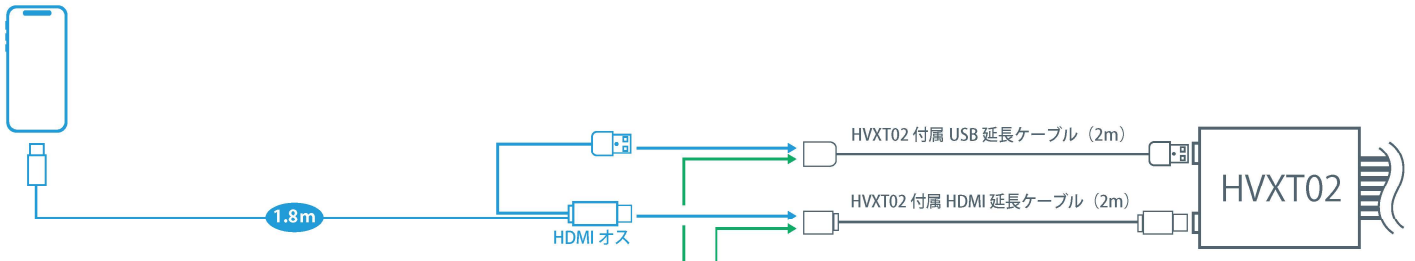

iPhone15 の場合

iPhone14 までの場合

選べる3つのモード

HVXT02 で入力した映像は純正スイッチを使って3種類の表示モードが切り替えられます。

Normalモード

引き伸ばしのない標準的なモード

Broadモード

画面を不自然さが無い程度に広げたビートソニックオリジナルのモード