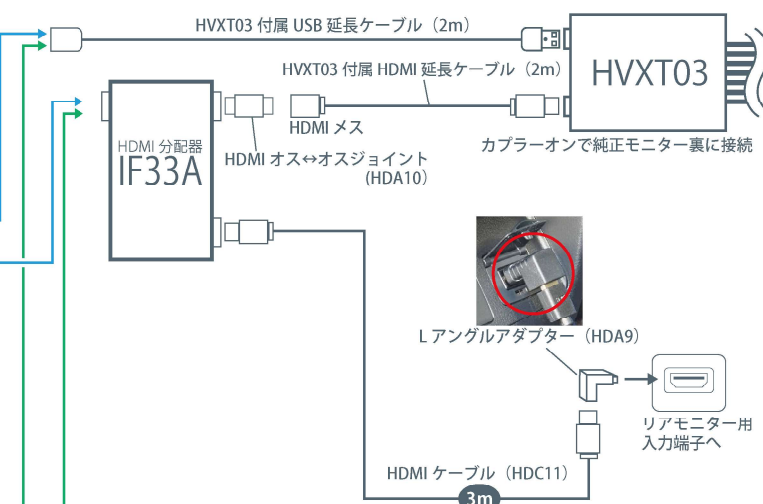

## 接続例①

**純正リアモニターに映像は映りません**

(純正リアモニターにも映す場合は右ページをご覧ください)

**おすすめアイテム** HDMI / USB 入力ポートをスペアスイッチホールに設置する場合

メーカー	製品	品番	備考
ビートソニック	スペアスイッチホールHDMI/USB入力ポート	USB15	価格・取付場所はP43に記載

**T-Connect ナビ +JBL プレミアムサウンド /T-Connect ナビ +10 スピーカー)**

ランドクルーザー 300 の純正リアモニターにも  
映像を映す場合はコチラ ↓↓↓

**接続例② 純正リアモニター（左右2画面）にも映像が映ります**

iPhone15 の場合

iPhone14 までの場合

純正リアモニター用 HDMI 入力端子の場所  
(センターコンソール裏側)

メーカー	製品	品番	税抜価格	税込価格	数量	備考
ビートソニック	デジタル入力インターフェース	HVXT03	¥65,000	¥71,500	1	
ビートソニック	テレビコントローラー	TVK-70	¥9,800	¥10,780	1	
ビートソニック	HDMI 1入力2出力分配器	IF33A	¥10,000	¥11,000	1	
ビートソニック	HDMIケーブル (3m)	HDC11	¥2,400	¥2,640	1	
ビートソニック	HDMI Lアングルアダプター	HDA9	¥990	¥1,089	1	
ビートソニック	HDMIオス⇄オスジョイント	HDA10	¥990	¥1,089	1	
ビートソニック	Type-Cミラーリングアダプター	MA01A	¥7,400	¥8,140	1	iPhone15の場合使用します
ビートソニック	HDMIケーブル (2m)	HDC2A	¥1,600	¥1,760	1	
Apple純正	Lightning-Digital AVアダプター		別途ご用意ください		1	iPhone14までの場合使用します
-	USB Type-A→Lightning充電ケーブル		別途ご用意ください		1	