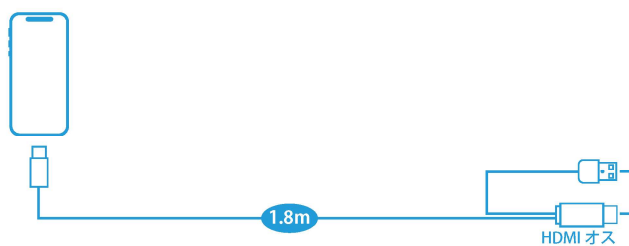

**おすすめアイテム** HDMI / USB 入力ポートをスペアスイッチホールに設置する場合

メーカー	製品	品番	備考
ビートソニック	スペアスイッチホールHDMI/USB入力ポート	USB15	価格・取付場所はP43に記載

**T-Connect ナビ +JBL プレミアムサウンド /T-Connect ナビ +10 スピーカー)**

ランドクルーザー 300 の純正リアモニターにも  
映像を映す場合はコチラ ↓↓↓

**接続例② 純正リアモニター（左右2画面）にも映像が映ります**

iPhone15 の場合

iPhone14 までの場合

純正リアモニター用 HDMI 入力端子の場所  
(センターコンソール裏側)

メーカー	製品	品番	税抜価格	税込価格	数量	備考
ビートソニック	デジタル入力インターフェース	HVXT03	¥65,000	¥71,500	1	
ビートソニック	テレビコントローラー	TVK-70	¥9,800	¥10,780	1	
ビートソニック	HDMI 1入力2出力分配器	IF33A	¥10,000	¥11,000	1	
ビートソニック	HDMIケーブル (3m)	HDC11	¥2,400	¥2,640	1	
ビートソニック	HDMI Lアングルアダプター	HDA9	¥990	¥1,089	1	
ビートソニック	HDMIオス⇄オスジョイント	HDA10	¥990	¥1,089	1	
ビートソニック	Type-Cミラーリングアダプター	MA01A	¥7,400	¥8,140	1	iPhone15の場合使用します
ビートソニック	HDMIケーブル (2m)	HDC2A	¥1,600	¥1,760	1	
Apple純正	Lightning-Digital AVアダプター		別途ご用意ください		1	iPhone14までの場合使用します
-	USB Type-A→Lightning充電ケーブル		別途ご用意ください		1	