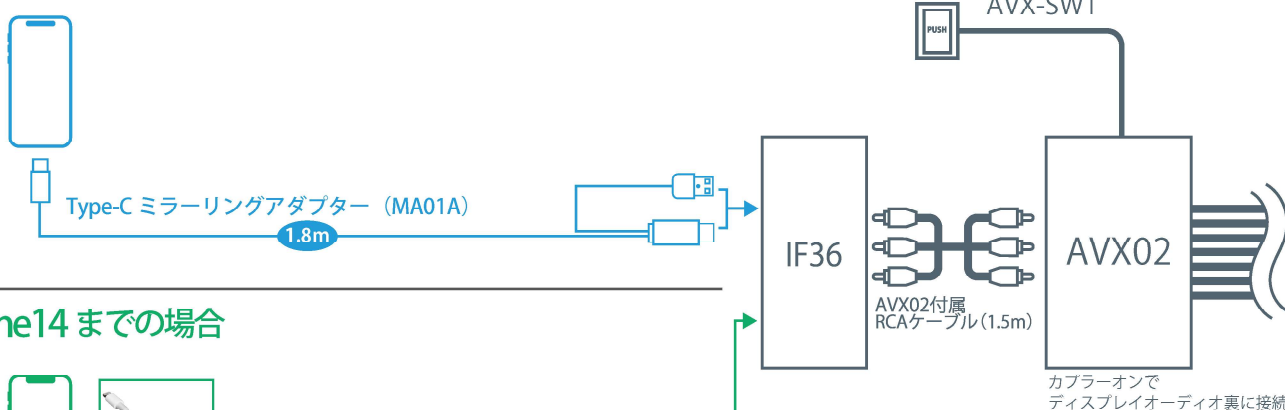

iPhone15 の場合

iPhone14 までの場合