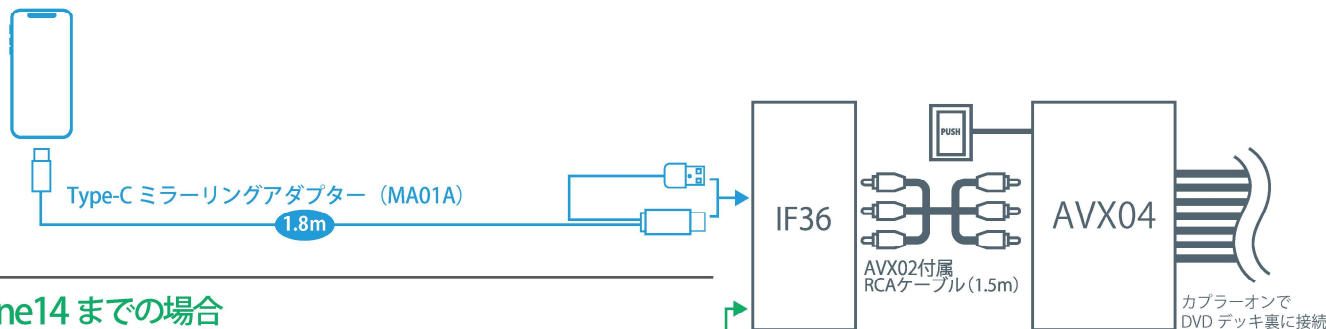

iPhone15 の場合

iPhone14 までの場合