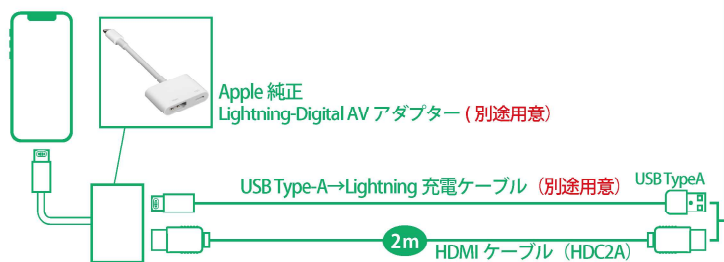

純正CD/DVDデッキ装着車

ランドクルーザー 300

ディスプレイオーディオ (9インチ) に iPhone をミラーリング

走行中に視聴したい場合は
別途テレビコントローラーが
必要となります。

純正CD/DVDデッキが装着されている
車両に適合します。

「ディスプレイオーディオ」と「T-Connect ナビゲーション」との違い

メーカー	車種	年式	車両型式	純正装備	AVX04 適合
トヨタ	ランドクルーザー	R03/8-	FJA300W/VJA300W	T-Connect ナビ + JBLプレミアムサウンド(12.3インチ)	×
	ランドクルーザー	R03/8-	FJA300W/VJA300W	T-Connect ナビ + 10スピーカー(12.3インチ)	×
				ディスプレイオーディオ(9インチ)(CD/DVD装着車)	○
				ディスプレイオーディオ(9インチ)(CD/DVD非装着車)	×
	ランドクルーザー GR SPORT	R03/8-	未確認	T-Connect ナビ + JBLプレミアムサウンド(12.3インチ)	×
				ディスプレイオーディオ(9インチ)	×

iPhone15 の場合

iPhone14 までの場合

CD/DVDデッキの装着場所

センターパネル下部

メーカー	製品	品番	税抜価格	税込価格	数量	備考
ビートソニック	外部入力アダプター	AVX04	¥18,000	¥19,800	1	
ビートソニック	インターフェースアダプター	IF36	¥12,000	¥13,200	1	
ビートソニック	テレビコントローラー	TVK-72	¥6,800	¥7,480	1	
ビートソニック	Type-Cミラーリングアダプター	MA01A	¥7,400	¥8,140	1	iPhone15の場合使用します
ビートソニック	HDMIケーブル	HDC2A	¥1,600	¥1,760	1	
Apple純正	Lightning-Digital AVアダプター	別途ご用意ください			1	iPhone14までの場合使用します
-	USB Type-A → Lightning充電ケーブル	別途ご用意ください			1	

おすすめアイテム HDMI / USB 入力ポートをスピアスイッチホールに設置する場合

メーカー	製品	品番	備考
ビートソニック	スピアスイッチホールHDMI/USB入力ポート	USB15	価格・取付場所はP43に記載