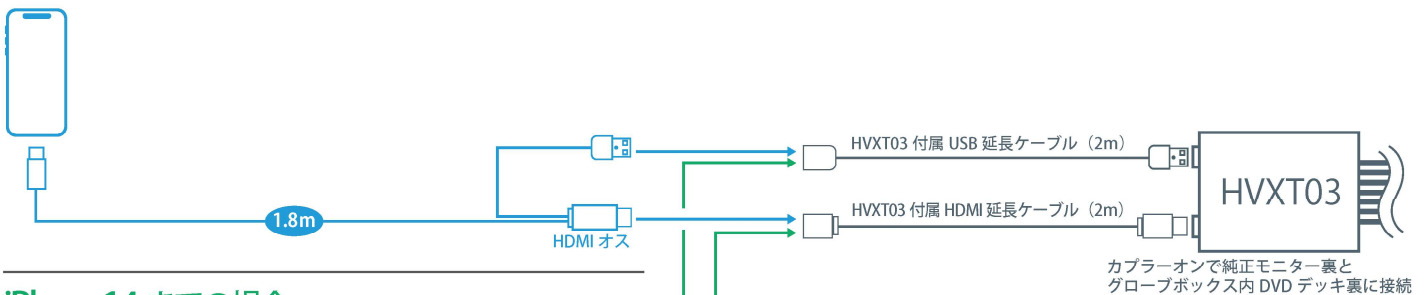

T-Connect ナビ + JBL プレミアムサウンド / T-Connect ナビ + 10 スピーカー)

ランドクルーザー 300 に iPhone をミラーリング

ご注意ください。

走行中の視聴には別途 TV コントローラーが必要です！

走行中に HVXT01 に入力された映像を視聴するには別途 TV コントローラー (ビートソニック製品 TVK-70 が必要となります)。

「ディスプレイオーディオ」と「T-Connect ナビゲーション」との違い

HVXT03で入力した映像は純正スイッチを使って3種類の表示モードが切り替えられます。

Normalモード	Broadモード	Fullモード
引き伸ばしのない標準的なモード	画面を不自然さが無い程度に広くした ビートソニックオリジナルのモード	画面を最大限に使用した大迫力のモード

メーカー	車種	年式	車両型式	純正装備	HVXT03 適合
トヨタ	ランドクルーザー	R03/8-	FJA300W/VJA300W	T-Connect ナビ + JBLプレミアムサウンド(12.3インチ)	○
				T-Connect ナビ + 10スピーカー(12.3インチ)	○
	ランドクルーザー GR SPORT	R03/8-	FJA300W/VJA300W	ディスプレイオーディオ(9インチ)	×
				T-Connect ナビ + JBLプレミアムサウンド(12.3インチ)	○
				ディスプレイオーディオ(9インチ)	×

接続例①

純正リアモニターに映像は映りません

(純正リアモニターにも映す場合は右ページをご覧ください)

iPhone15 の場合

iPhone14 までの場合