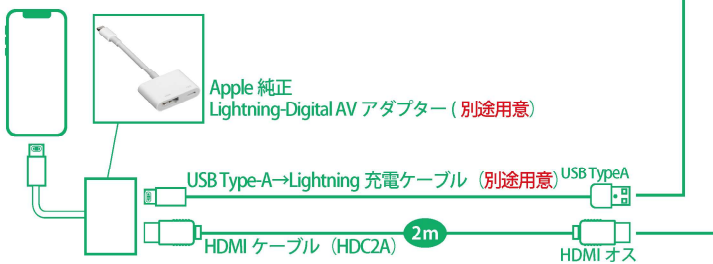

メーカー	製品	品番	税抜価格	税込価格	数量	備考
ビートソニック	デジタルインプット インターフェース	HVXT03	¥65,000	¥71,500	1	
ビートソニック	テレビコントローラー	TVK-70	¥9,800	¥10,780	1	
ビートソニック	Type-Cミラーリングアダプター	MA01A	¥7,400	¥8,140	1	iPhone15の場合使用します
ビートソニック	HDMIケーブル (2m)	HDC2A	¥1,600	¥1,760	1	iPhone14までの場合使用します
Apple純正	Lightning-Digital AVアダプター		別途ご用意ください		1	
-	USB Type-A→Lightning充電ケーブル		別途ご用意ください		1	

おすすめアイテム HDMI / USB 入力ポートをスペアスイッチホールに設置する場合

メーカー	製品	品番	備考
ビートソニック	スペアスイッチホールHDMI/USB入力ポート	USB15	価格・取付場所はP43に記載