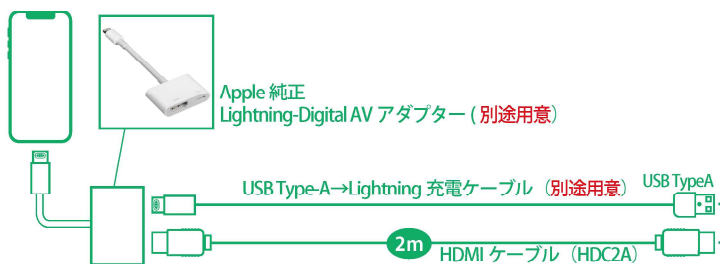

メーカー	製品	品番	税抜価格	税込価格	数量	備考
ビートソニック	外部入力アダプター	AVX02	¥28,000	¥30,800	1	
ビートソニック	AVX02用オプションスイッチ	AVX-SW1	¥3,500	¥3,850	1	
ビートソニック	インターフェースアダプター	IF36	¥12,000	¥13,200	1	
ビートソニック	Type-Cミラーリングアダプター	MA01A	¥7,400	¥8,140	1	iPhone15の場合使用します
ビートソニック	HDMIケーブル	HDC2A	¥1,600	¥1,760	1	iPhone14までの場合使用します
Apple純正	Lightning-Digital AVアダプター	別途ご用意ください		1		
-	USB Type-A→Lightning充電ケーブル	別途ご用意ください		1		

おすすめアイテム HDMI / USB 入力ポートをスペアスイッチホールに設置する場合

メーカー	製品	品番	備考
ビートソニック	スペアスイッチホールHDMI/USB入力ポート	USB15	価格・取付場所はP43に記載