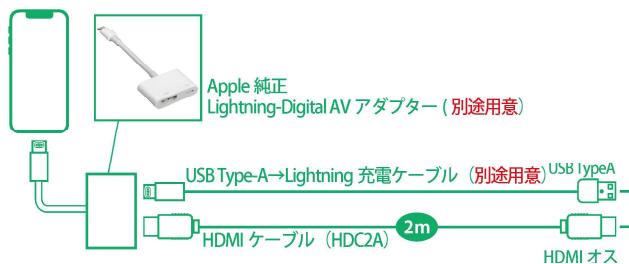

**おすすめアイテム** HDMI / USB 入力ポートをスペアスイッチホールに設置する場合

メーカー	製品	品番	備考
ビートソニック	スペアスイッチホールHDMI/USB入力ポート	USB15	価格・取付場所はP43に記載

**T-Connect ナビ +JBL プレミアムサウンド /T-Connect ナビ +10 スピーカー)**

ランドクルーザー 300 の純正リアモニターにも  
映像を映す場合はコチラ ↓↓↓

**接続例② 純正リアモニター（左右2画面）にも映像が映ります**

iPhone15 の場合

iPhone14 までの場合

純正リアモニター用 HDMI 入力端子の場所  
(センターコンソール裏側)

メーカー	製品	品番	税抜価格	税込価格	数量	備考
ビートソニック	デジタル入力インターフェース	HVXT03	¥65,000	¥71,500	1	
ビートソニック	テレビコントローラー	TVK-70	¥9,800	¥10,780	1	
ビートソニック	HDMI 1入力2出力分配器	IF33A	¥10,000	¥11,000	1	
ビートソニック	HDMIケーブル (3m)	HDC11	¥2,400	¥2,640	1	
ビートソニック	HDMI Lアングルアダプター	HDA9	¥990	¥1,089	1	
ビートソニック	HDMIオス⇄オスジョイント	HDA10	¥990	¥1,089	1	
ビートソニック	Type-Cミラーリングアダプター	MA01A	¥7,400	¥8,140	1	iPhone15の場合使用します
ビートソニック	HDMIケーブル (2m)	HDC2A	¥1,600	¥1,760	1	
Apple純正	Lightning-Digital AVアダプター		別途ご用意ください		1	iPhone14までの場合使用します
-	USB Type-A→Lightning充電ケーブル		別途ご用意ください		1	