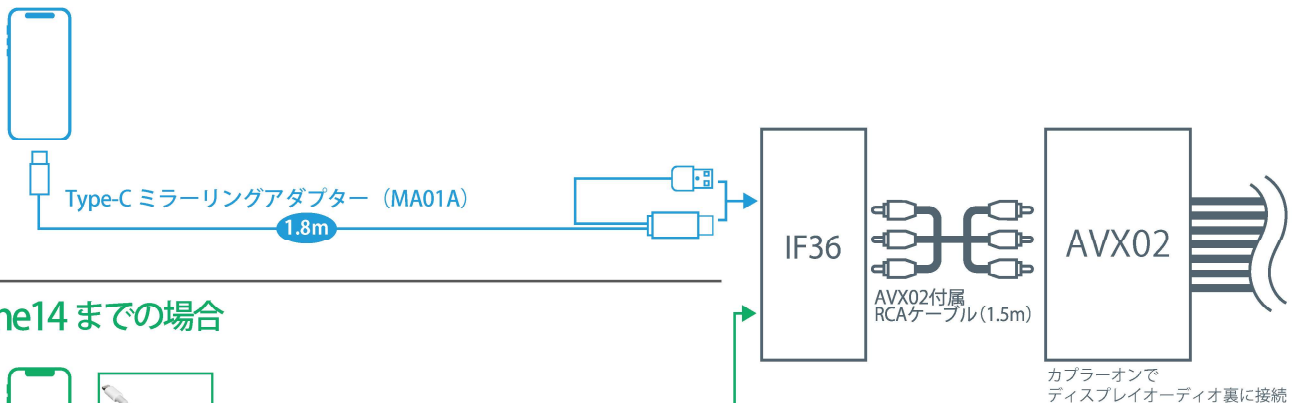

ランドクルーザー プラド

のディスプレイオーディオにiPhoneをミラーリング

● LAND CRUISER PRADO

メーカー	車種	年式	車両型式	純正装備	AVX02 適合
トヨタ	ランドクルーザープラド	R02/08-	GDJ150W/GDJ151W/TRJ150W	ディスプレイオーディオ+スーパーライブサウンド	○

iPhone15 の場合

iPhone14 までの場合

メーカー	製品	品番	税抜価格	税込価格	数量	備考
ビートソニック	外部入力アダプター	AVX02	¥28,000	¥30,800	1	
ビートソニック	インターフェースアダプター	IF36	¥12,000	¥13,200	1	
ビートソニック	Type-Cミラーリングアダプター	MA01A	¥7,400	¥8,140	1	iPhone15の場合使用します
ビートソニック	HDMIケーブル	HDC2A	¥1,600	¥1,760	1	
Apple純正	Lightning-Digital AVアダプター	別途ご用意ください			1	iPhone14までの場合使用します
-	USB Type-A→Lightning充電ケーブル	別途ご用意ください			1	