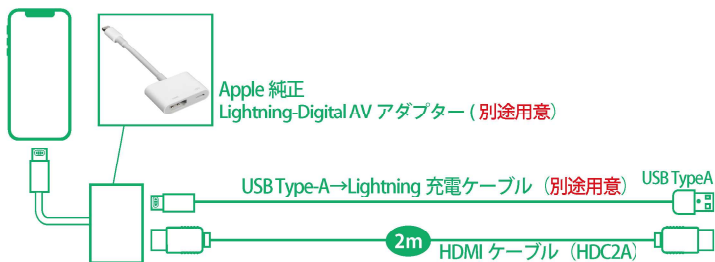

ランドクルーザー プラド

のディスプレイオーディオにiPhoneをミラーリング

● LAND CRUISER PRADO

メーカー	車種	年式	車両型式	純正装備	AVX02 適合
トヨタ	ランドクルーザープラド	R02/08-	GDJ150W/GDJ151W/TRJ150W	ディスプレイオーディオ+スーパーライブサウンド	○

iPhone15 の場合

iPhone14 までの場合

メーカー	製品	品番	税抜価格	税込価格	数量	備考
ビートソニック	外部入力アダプター	AVX02	¥28,000	¥30,800	1	
ビートソニック	インターフェースアダプター	IF36	¥12,000	¥13,200	1	
ビートソニック	Type-Cミラーリングアダプター	MA01A	¥7,400	¥8,140	1	iPhone15の場合使用します
ビートソニック	HDMIケーブル	HDC2A	¥1,600	¥1,760	1	
Apple純正	Lightning-Digital AVアダプター	別途ご用意ください			1	iPhone14までの場合使用します
-	USB Type-A→Lightning充電ケーブル	別途ご用意ください			1	

おすすめアイテム HDMI / USB 入力ポートをスペアスイッチホールに設置する場合

メーカー	製品	品番	備考
ビートソニック	スペアスイッチホールHDMI/USB入力ポート	USB14A/15	価格・取付場所はP43に記載