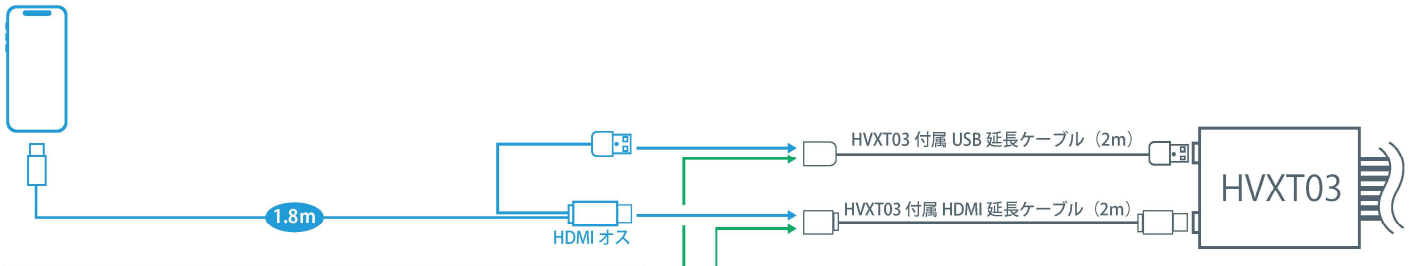

MIRAI に iPhone をミラーリング

ご注意ください。

走行中の視聴には別途 TV コントローラーが必要です！

走行中に HVXT03 に入力された映像を視聴するには別途 TV コントローラー
(ビートソニック製品 TVK-70 が必要となります。)

●MIRAI

メーカー	車種	年式	車両型式	純正装備	HVXT03 適合
トヨタ	MIRAI	R2/12-R4/12	JPD20	T-Connect SDナビ+JBLプレミアムサウンドシステム	○
				T-Connect SDナビ+10スピーカー	○

iPhone15 の場合

iPhone14 までの場合

選べる3つのモード

HVXT03 で入力した映像は純正スイッチを使って3種類の表示モードが切り替えられます。

Normalモード

引き伸ばしのない標準的なモード

Broadモード

画面を不自然さが無い程度に広げたビートソニックオリジナルのモード