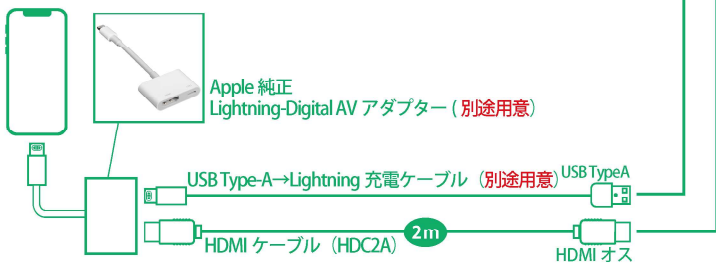

MIRAI に iPhone をミラーリング

ご注意ください。

走行中の視聴には別途 TV コントローラーが必要です！

走行中に HVXT03 に入力された映像を視聴するには別途 TV コントローラー
(ビートソニック製品 TVK-70 が必要となります。)

●MIRAI

メーカー	車種	年式	車両型式	純正装備	HVXT03 適合
トヨタ	MIRAI	R2/12-R4/12	JPD20	T-Connect SDナビ+JBLプレミアムサウンドシステム	○
				T-Connect SDナビ+10スピーカー	○

iPhone15 の場合

iPhone14 までの場合

選べる3つのモード

HVXT03 で入力した映像は純正スイッチを使って3種類の表示モードが切り替えられます。

Normalモード

引き伸ばしのない標準的なモード

Broadモード

画面を不自然さが無い程度に広げたビートソニックオリジナルのモード