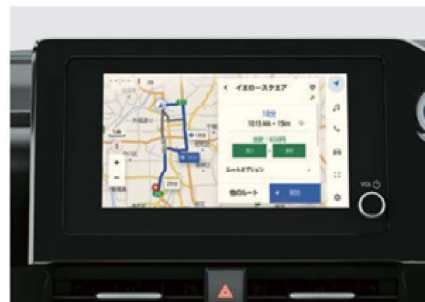

## ノア / ヴォクシー に iPhone をミラーリング

**ご注意ください。**

**走行中の視聴には別途 TV コントローラーが必要です！**

走行中に HDK02 で入力された映像を視聴するには別途 TV コントローラー (ビートソニック製品 CB8030) が必要となります

● NOAH

● VOXY

ディスプレイオーディオ (8インチ)

メーカー	車種	年式	車両型式	純正装備	適合
トヨタ	ノア	R04/1-	ZWR90W/ZWR95W/MZRA90W/MZRA95W	ディスプレイオーディオ (8インチ)	○
トヨタ	ヴォクシー	R04/1-	ZWR90W/ZWR95W/MZRA90W/MZRA95W	ディスプレイオーディオ (8インチ)	○