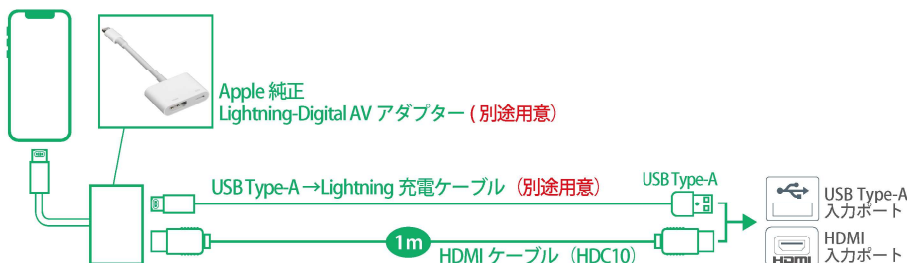

iPhone14 までの場合

メーカー	製品	品番	税抜価格	税込価格	数量	備考
ビートソニック	テレビコントローラー	CB8030	¥22,000	¥24,200	1	
ビートソニック	Type-Cミラーリングアダプター	MA01A	¥7,400	¥8,140	1	iPhone15の場合使用します
ビートソニック	HDMIケーブル	HDC10	¥1,500	¥1,650	1	
Apple純正	Lightning-Digital AVアダプター		別途ご用意ください		1	iPhone14までの場合使用します
-	USB Type-A→Lightning充電ケーブル		別途ご用意ください		1