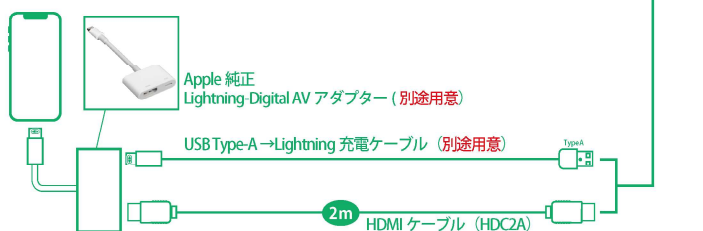

助手席足元のヒューズボックス

iPhone14 までの場合