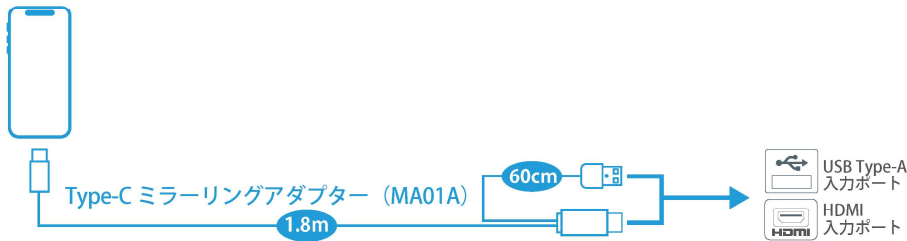

iPhone15 の場合