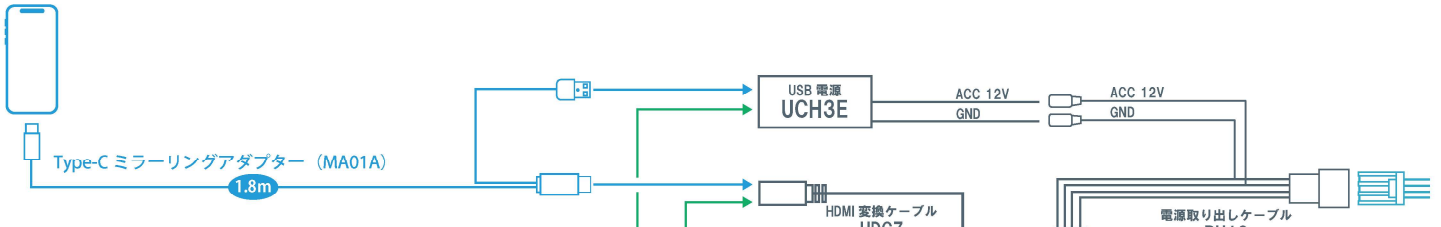

iPhone15 の場合

iPhone14 までの場合