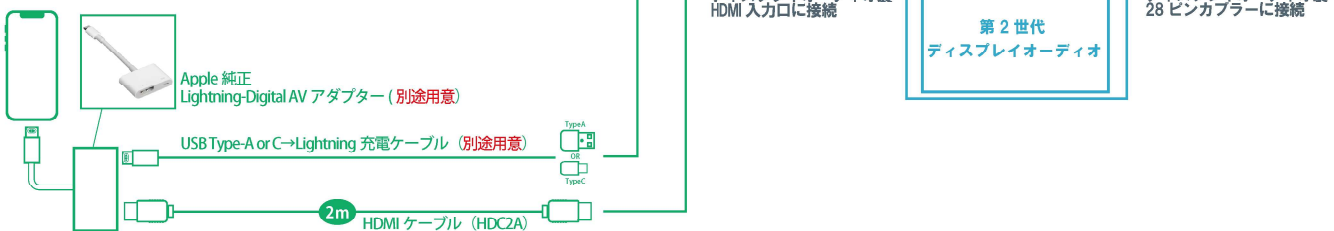

メーカー	製品	品番	税抜価格	税込価格	数量	備考
ビートソニック	HDMI TypeE→TypeA変換ケーブル	HDC7	¥3,000	¥3,300	1	
ビートソニック	USB電源ユニット (TypeA×2口/TypeC×1口)	UCH3E	¥4,500	¥4,950	1	
ビートソニック	第2世代ディスプレイオーディオ電源取出しケーブル	BH12	¥4,500	¥4,950	1	
ビートソニック	テレビコントローラー	CB7429A	¥19,800	¥21,780	1	
ビートソニック	Type-Cミラーリングアダプター	MA01A	¥7,400	¥8,140	1	iPhone15の場合使用します
ビートソニック	HDMIケーブル	HDC2A	¥1,600	¥1,760	1	
Apple純正	Lightning-Digital AVアダプター		別途ご購入ください		1	iPhone14までの場合使用します
-	USB Type-AorC→Lightning充電ケーブル		別途ご購入ください		1	

おすすめアイテム HDMI / USB 入力ポートをスペアスイッチホールに設置する場合

メーカー	製品	品番	備考
ビートソニック	スペアスイッチホールHDMI/USB入力ポート	USB15	価格・取付場所はP43に記載