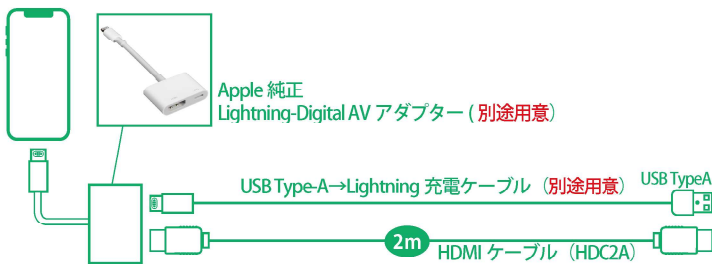

メーカー	製品	品番	税抜価格	税込価格	数量	備考
ビートソニック	外部入力アダプター	AVX02	¥28,000	¥30,800	1	
ビートソニック	インターフェースアダプター	IF36	¥12,000	¥13,200	1	
ビートソニック	Type-Cミラーリングアダプター	MA01A	¥7,400	¥8,140	1	iPhone15の場合使用します
ビートソニック	HDMIケーブル	HDC2A	¥1,600	¥1,760	1	iPhone14までの場合使用します
Apple純正	Lightning-Digital AVアダプター	別途ご用意ください		1		
-	USB Type-A→Lightning充電ケーブル	別途ご用意ください		1		

おすすめアイテム HDMI / USB 入力ポートをスペアスイッチホールに設置する場合

メーカー	製品	品番	備考
ビートソニック	スペアスイッチホールHDMI/USB入力ポート	USB15	価格・取付場所はP42に記載