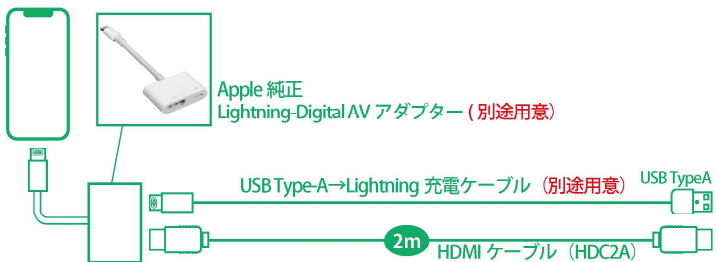

CD/DVDデッキの装着場所

助手席下

メーカー	製品	品番	税抜価格	税込価格	数量	備考
ビートソニック	外部入力アダプター	AVX04	¥18,000	¥19,800	1	
ビートソニック	インターフェースアダプター	IF36	¥12,000	¥13,200	1	
ビートソニック	テレビコントローラー	TVK-72	¥6,800	¥7,480	1	
ビートソニック	Type-Cミラーリングアダプター	MA01A	¥7,400	¥8,140	1	iPhone15の場合使用します
ビートソニック	HDMIケーブル	HDC2A	¥1,600	¥1,760	1	
Apple純正	Lightning-Digital AVアダプター	別途ご用意ください			1	iPhone14までの場合使用します
-	USB Type-A→Lightning充電ケーブル	別途ご用意ください			1	

おすすめアイテム

HDMI / USB 入力ポートをスペアスイッチホールに設置する場合

メーカー	製品	品番	備考
ビートソニック	スペアスイッチホールHDMI/USB入力ポート	USB15	価格・取付場所はP42に記載