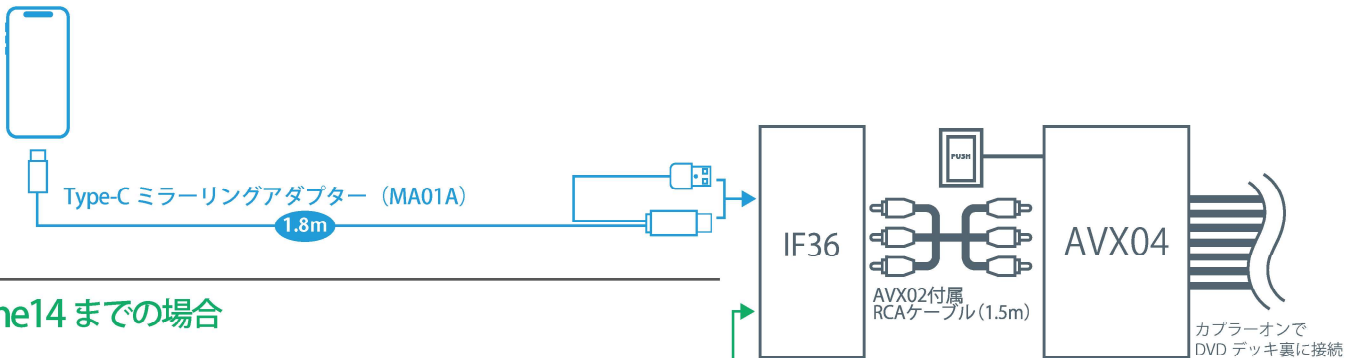

iPhone15 の場合

iPhone14 までの場合