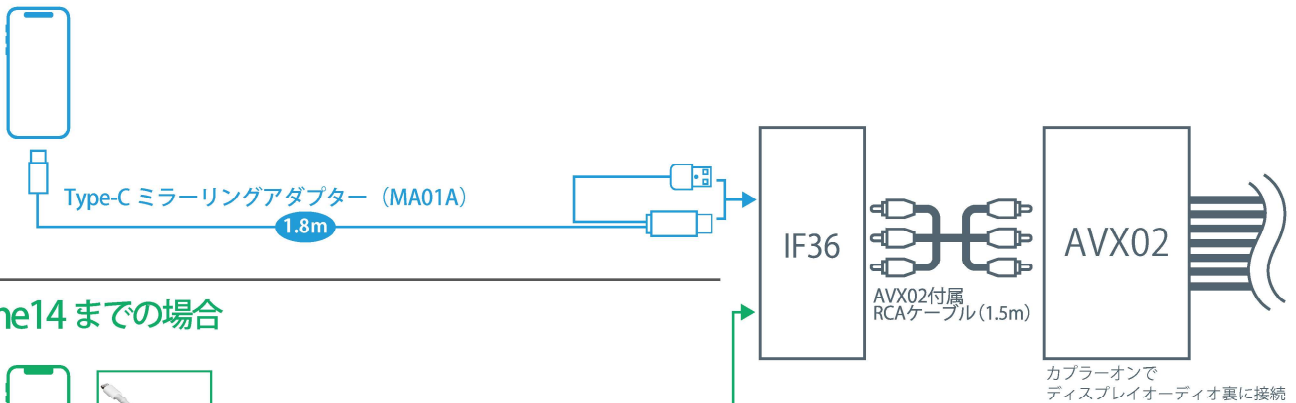

iPhone15 の場合

iPhone14 までの場合